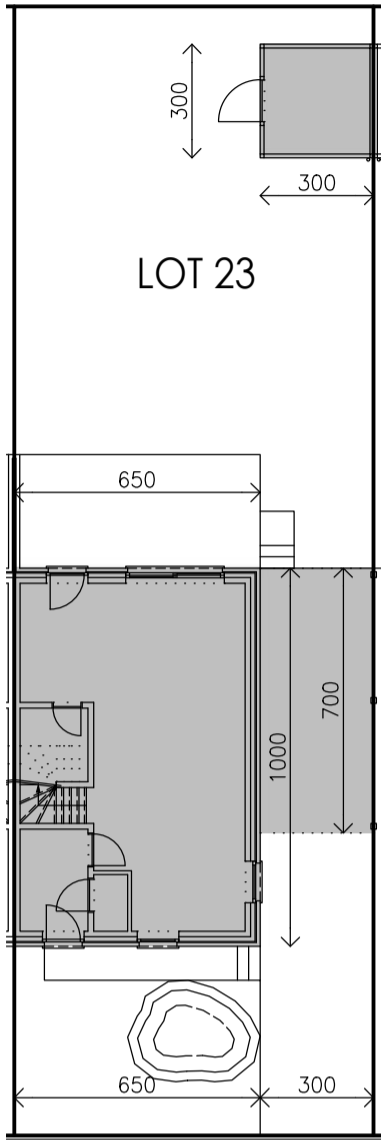

Inplanting

Deze verkoopplannen zijn indicatief. Materialen, indeling en uitvoeringsdetails kunnen gewijzigd worden. Afwijkingen in maat ten opzichte van de plannen zijn mogelijk en zijn geen voorwerp voor prijsherzieningen. De indeling van de keuken en de badkamers wordt enkel ter illustratie meegegeven. Meubilair en toebehoren zijn illustratief en maken geen deel uit van de verkoopovereenkomst. De schaal is enkel representatief bij afdruk op A3-formaat. Enkel de ondertekende verkoopdocumenten zijn bindend. Niet contractueel document.

Matexi Projects NV
Franklin Rooseveltlaan 180
8790 Waregem

BVBA Architectenbureau Griet Vanhove
Schoordam 10
9920 Lievegem

verantwoordelijke: Griet Vanhove