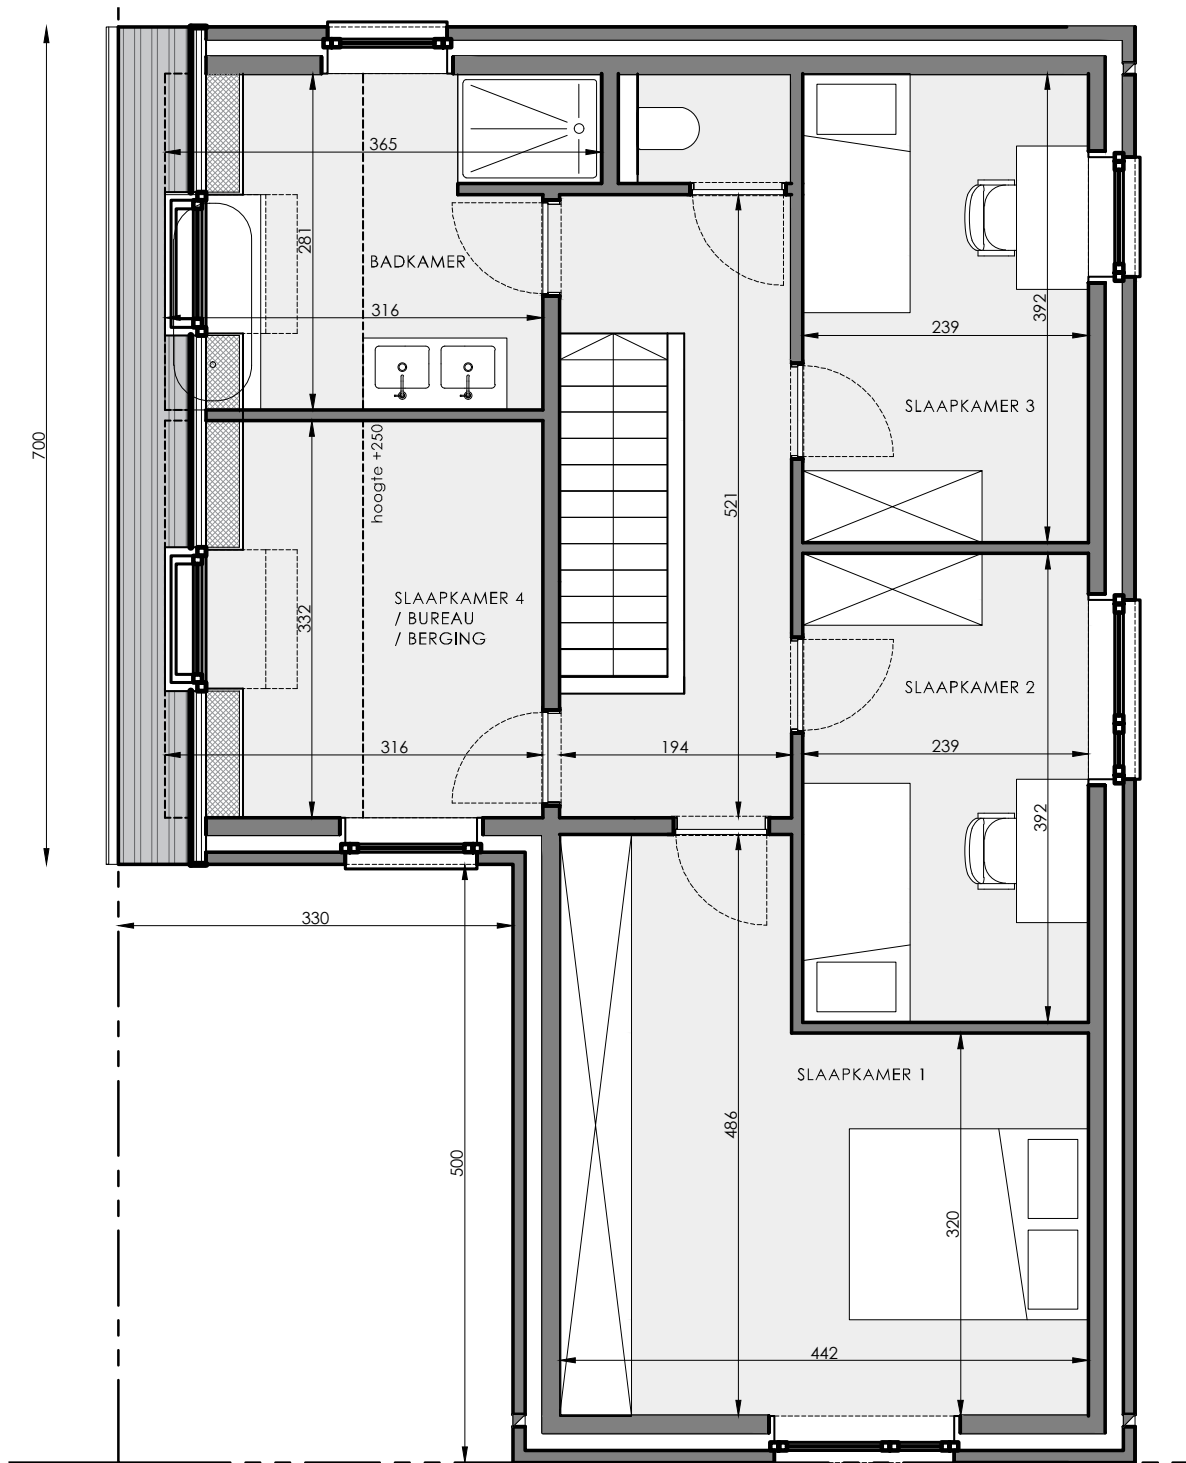

# OPEN BEBOUWING MET 3 SLAAPKAMERS

Oppervlakte perceel: 215 m<sup>2</sup>

Inclusief inpandige garage

Voorgevel

Achtergevel

Zijgevel links

Zijgevel rechts

Contacteer onze sales consultant

# LOT 15

## Gelijkvloers

# LOT 15

Eerste verdieping