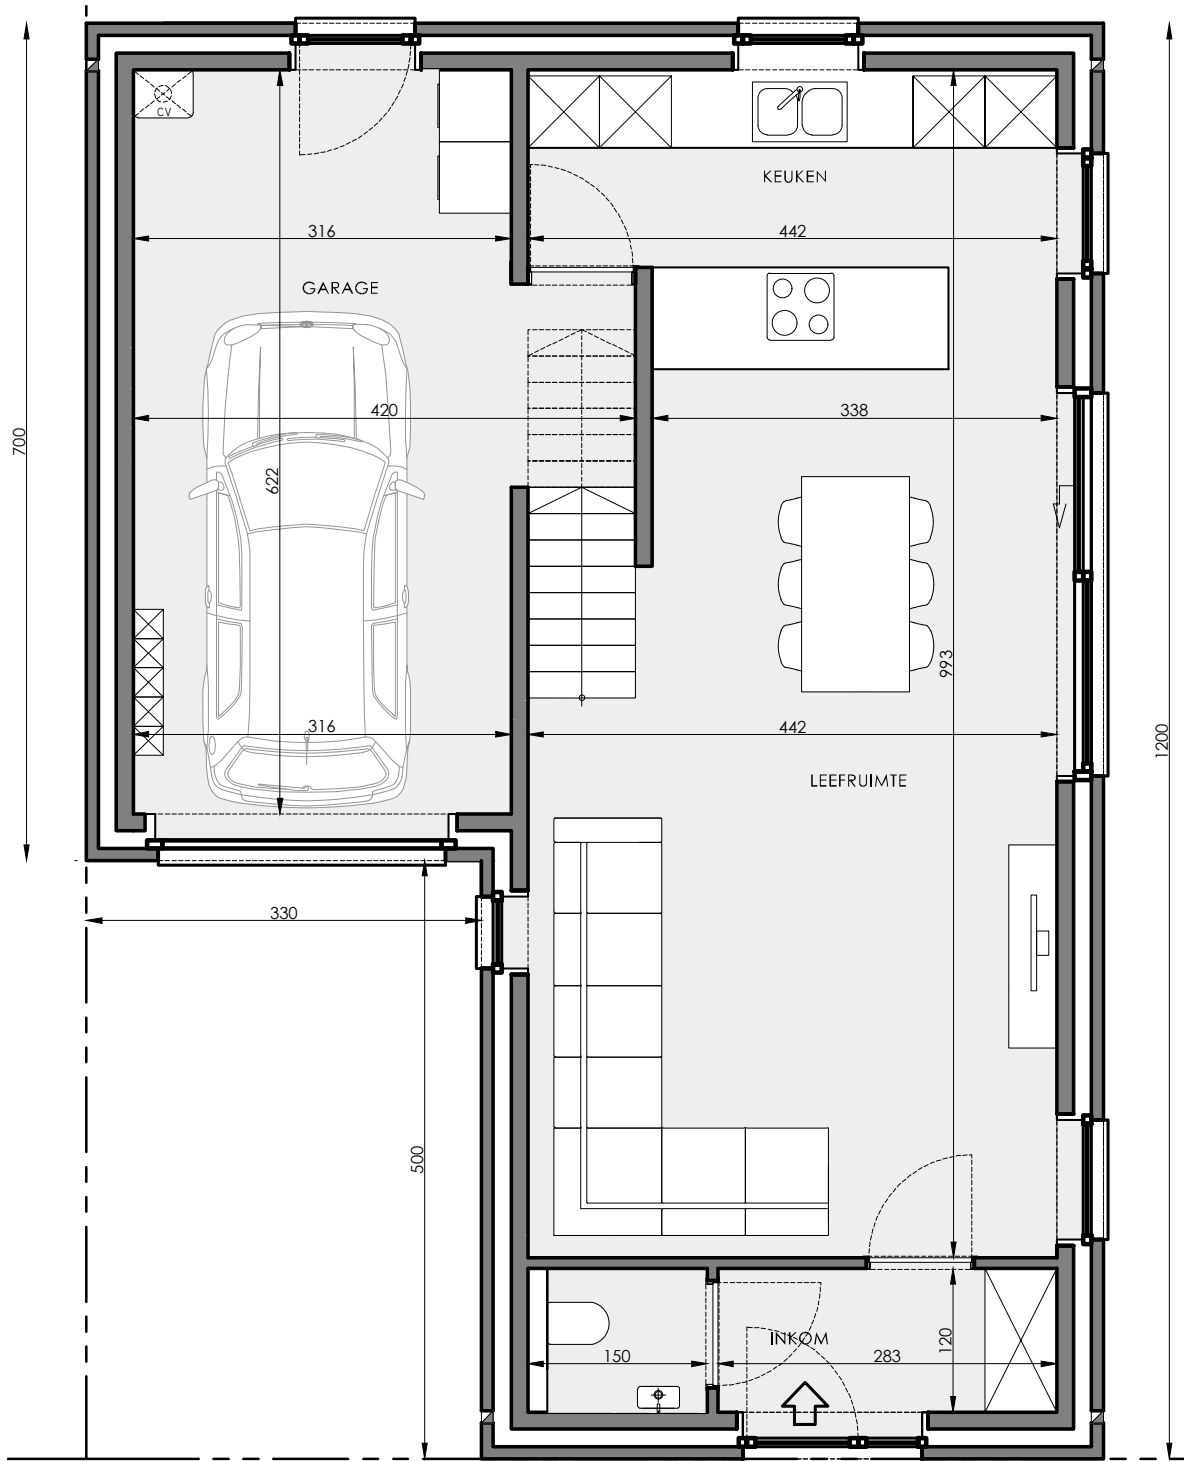

# OPEN BEBOUWING MET 3 SLAAPKAMERS

Oppervlakte perceel: 215 m<sup>2</sup>

Inclusief inpandige garage

Voorgevel

Achtergevel

Zijgevel links

Zijgevel rechts

Contacteer onze sales consultant

## Gelijkvloers

# LOT 15

Eerste verdieping