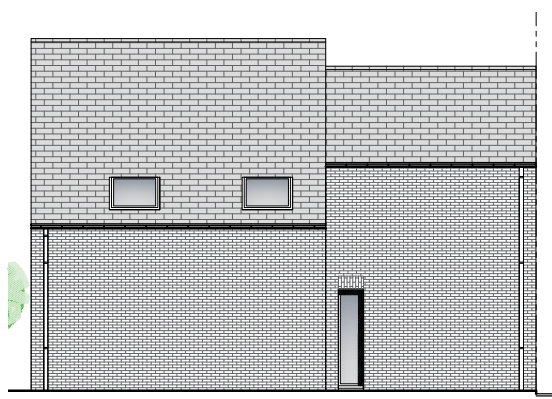

IZEGEM HAZELAARSTRAAT

**LOT  
15**

# OPEN BEBOUWING MET 3 SLAAPKAMERS

Oppervlakte perceel: 215 m<sup>2</sup>

Inclusief inpandige garage

Voorgevel

Achtergevel

Zijgevel links

Zijgevel rechts

Contacteer onze sales consultant