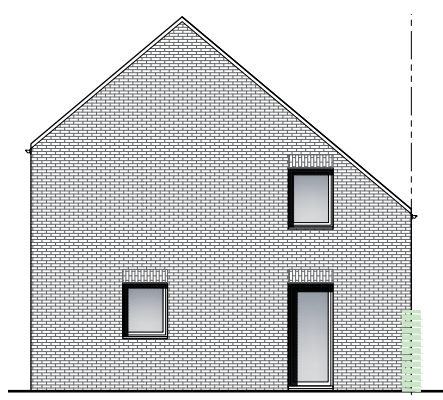

IZEGEM HAZELAARSTRAAT

**LOT  
15**

# OPEN BEBOUWING MET 3 SLAAPKAMERS

Oppervlakte perceel: 215 m<sup>2</sup>

Inclusief inpandige garage

Voorgevel

Achtergevel

Zijgevel links

Zijgevel rechts

Contacteer onze sales consultant

# LOT 15

Eerste verdieping