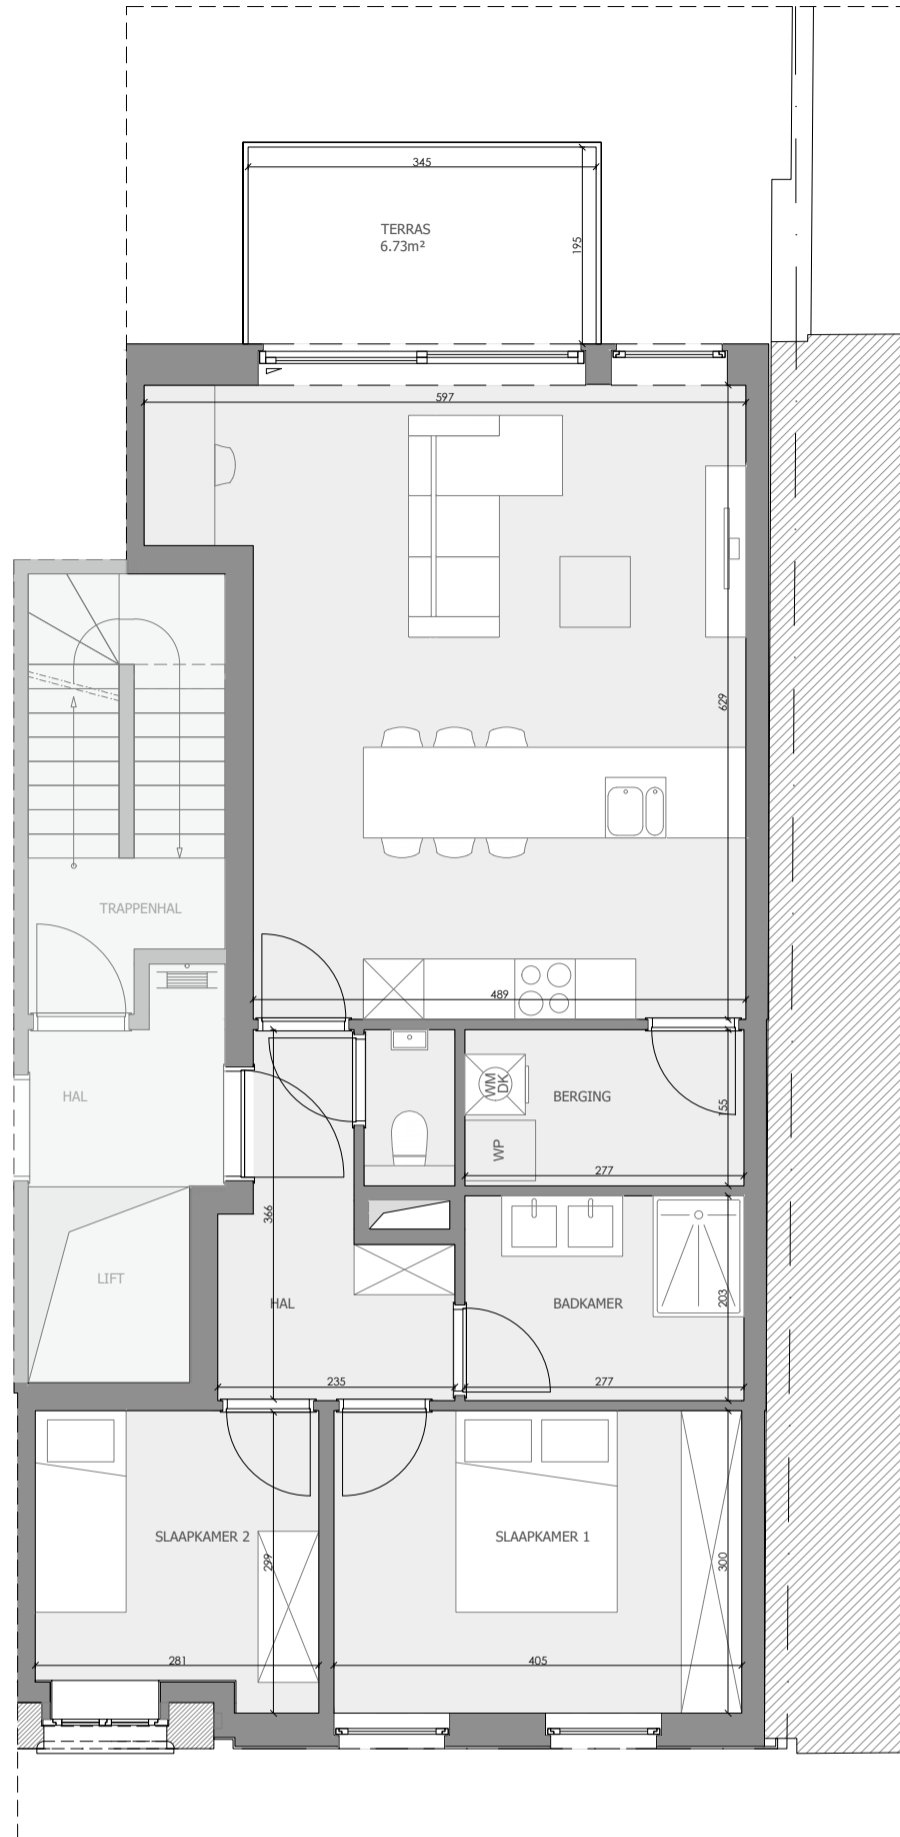

Grondplan verdieping +2 1/75

Gevelplan noord 1/250

Gevelplan zuid 1/250

Deze verkoopplannen zijn indicatief. Materialen, indeling en uitvoeringsdetails kunnen gewijzigd worden. Afwijkingen in maat ten opzichte van de plannen zijn mogelijk en zijn geen voorwerp voor prijsherzieningen. De indeling van de keuken en de badkamers wordt enkel ter illustratie meegedeeld. Meubilair en toebehoren zijn illustratief en maken geen deel uit van de verkoopovereenkomst. De schaal is enkel representatief bij afdruk op A3-formaat. Enkel de ondertekende verkoopdocumenten zijn bindend. Niet contractueel document.