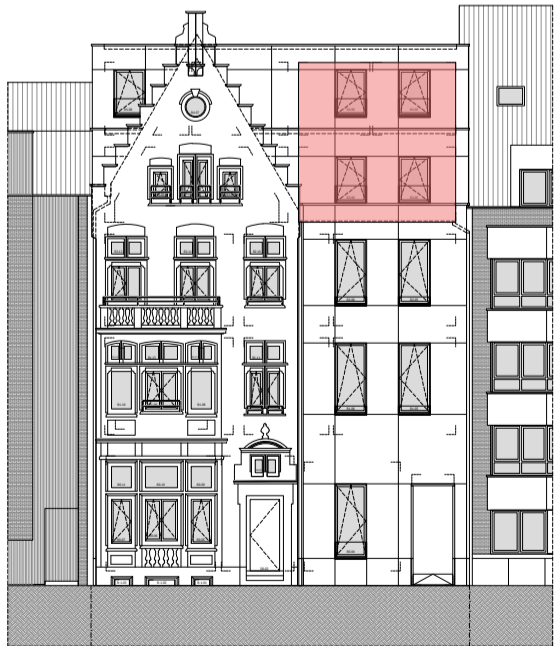

Grondplan verdieping +3 1/75

Grondplan verdieping +4 1/75

Gevelplan noord 1/250

Gevelplan zuid 1/250

Deze verkoopplannen zijn indicatief. Materialen, indeling en uitvoeringsdetails kunnen gewijzigd worden. Afwijkingen in maat ten opzichte van de plannen zijn mogelijk en zijn geen voorwerp voor prijsherzieningen. De indeling van de keuken en de badkamers wordt enkel ter illustratie meegegeven. Meubilair en toebehoren zijn illustratief en maken geen deel uit van de verkoopovereenkomst. De schaal is enkel representatief bij afdruk op A3-formaat. Enkel de ondertekende verkoopdocumenten zijn bindend. Niet contractueel document.