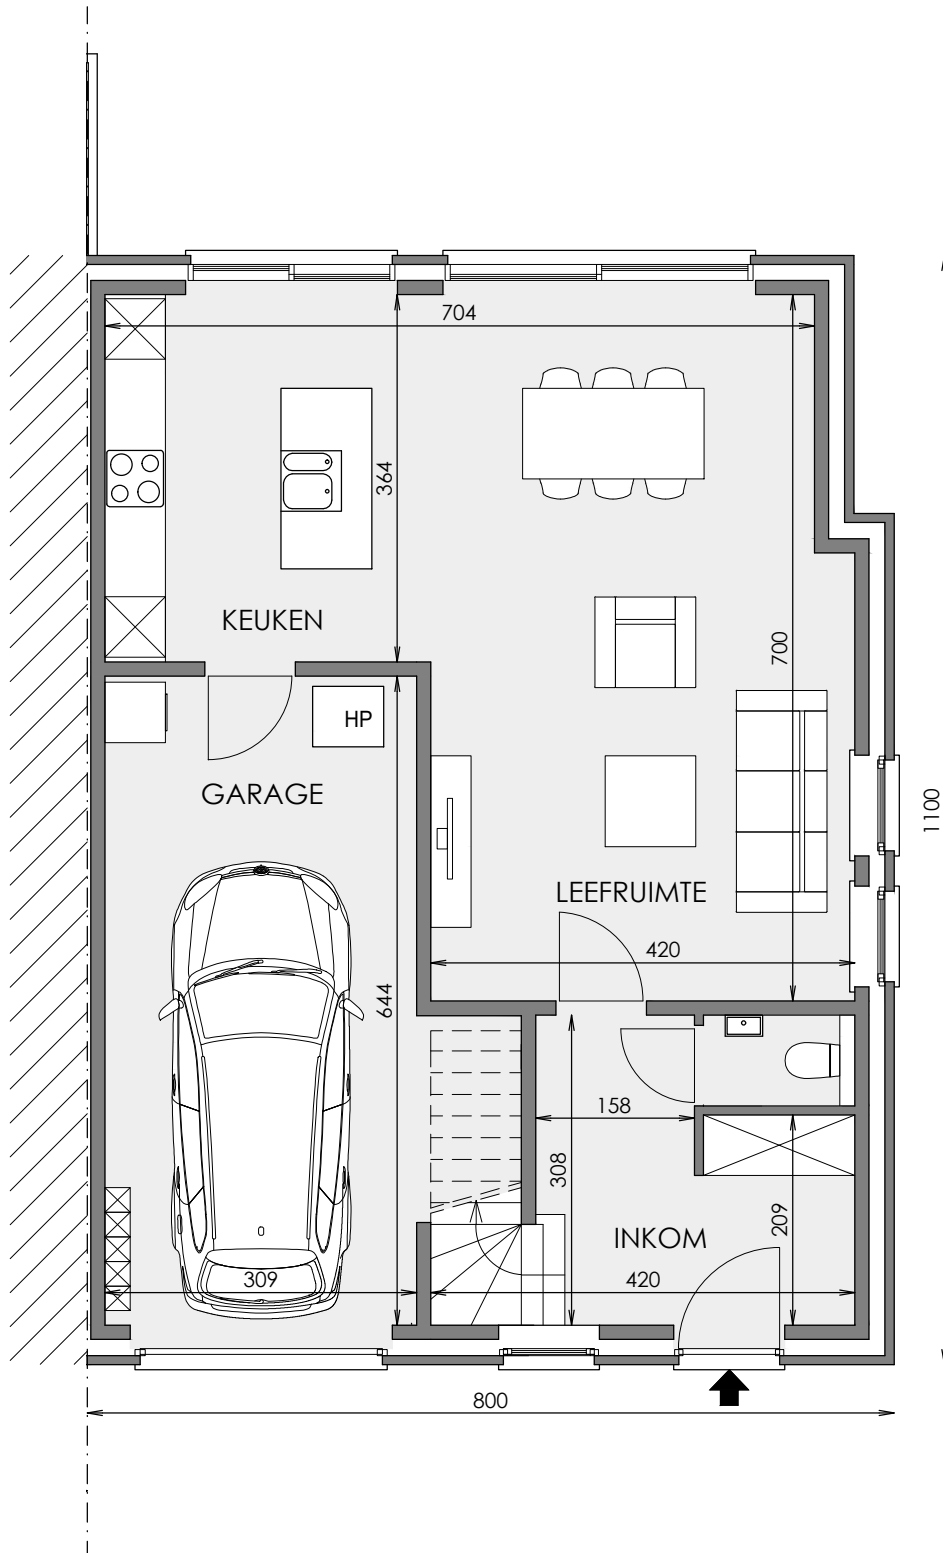

Gevels

Schaal 1/150

Deze verkoopplannen zijn indicatief. Materialen, indeling en uitvoeringsdetails kunnen gewijzigd worden. Afwijkingen in maat ten opzichte van de plannen zijn mogelijk en zijn geen voorwerp voor prijsherzieningen. De indeling van de keuken en de badkamers wordt enkel ter illustratie meegegeeld. Meubilair en toebehoren zijn illustratief en maken geen deel uit van de verkoopovereenkomst. De schaal is enkel representatief bij afdruk op A3-formaat. Enkel de ondertekende verkoopdocumenten zijn bindend. Niet contractueel document.

Matexi Projects NV
Franklin Rooseveltlaan 180
8790 Waregem

Architectenbureau Katrien Bauters BV
Magaret 2
9840 De Pinte

Gelijkvloers

Schaal 1/75

Deze verkoopplannen zijn indicatief. Materialen, indeling en uitvoeringsdetails kunnen gewijzigd worden. Afwijkingen in maat ten opzichte van de plannen zijn mogelijk en zijn geen voorwerp voor prijsherzieningen. De indeling van de keuken en de badkamers wordt enkel ter illustratie meegegeed. Meubilair en toebehoren zijn illustratief en maken geen deel uit van de verkoopovereenkomst. De schaal is enkel representatief bij afdruk op A3-formaat. Enkel de ondertekende verkoopdocumenten zijn bindend. Niet contractueel document.