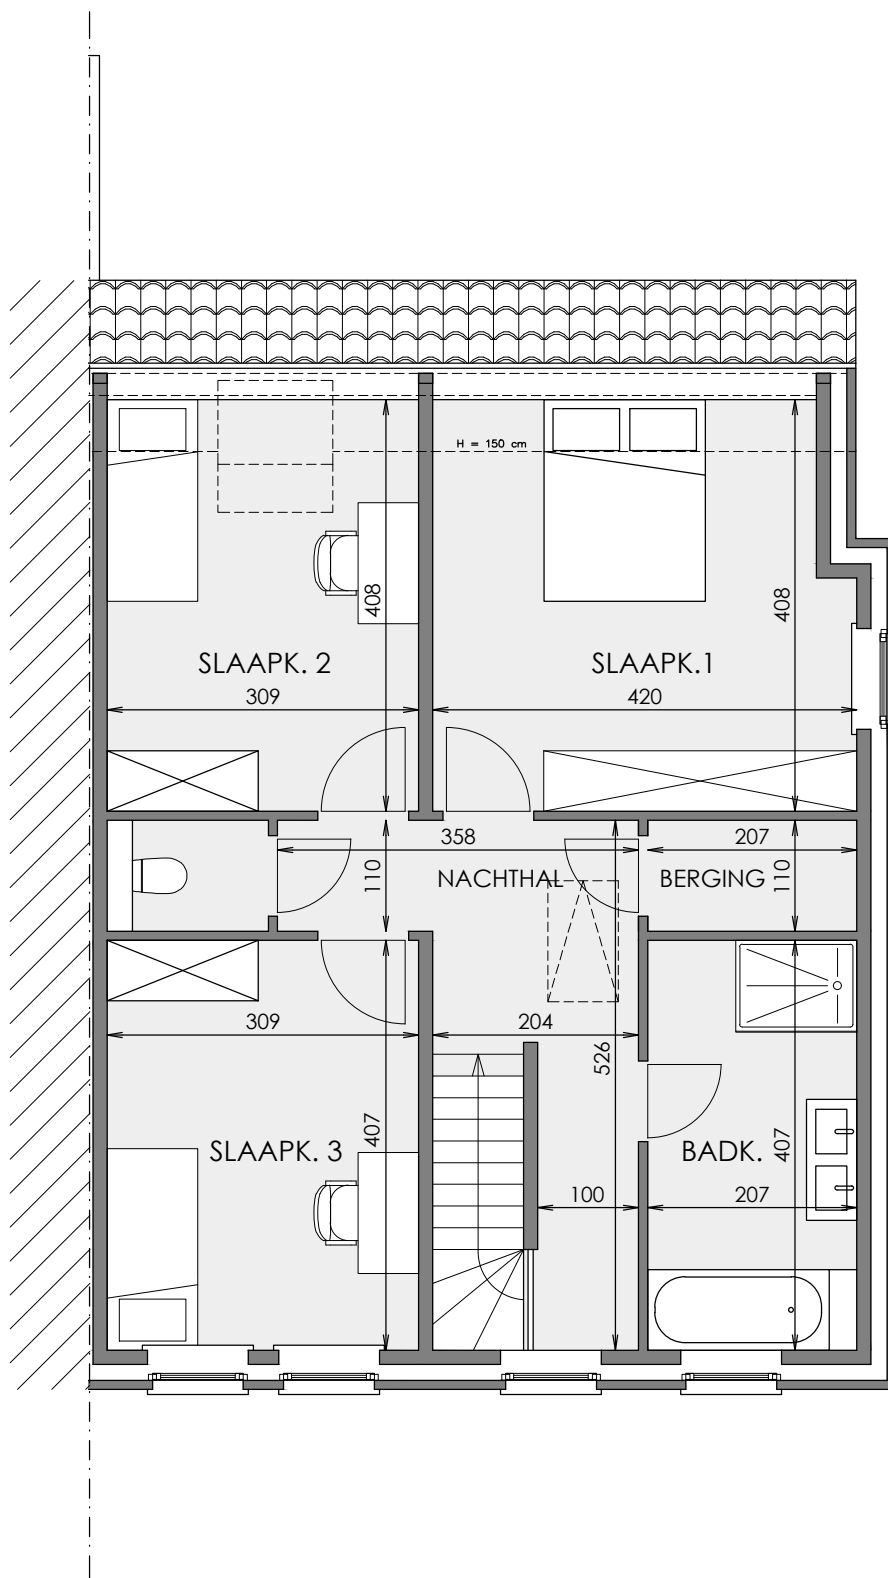

Gevels

Schaal 1/150

Deze verkoopplannen zijn indicatief. Materialen, indeling en uitvoeringsdetails kunnen gewijzigd worden. Afwijkingen in maat ten opzichte van de plannen zijn mogelijk en zijn geen voorwerp voor prijsherzieningen. De indeling van de keuken en de badkamers wordt enkel ter illustratie meegegeeld. Meubilair en toebehoren zijn illustratief en maken geen deel uit van de verkoopovereenkomst. De schaal is enkel representatief bij afdruk op A3-formaat. Enkel de ondertekende verkoopdocumenten zijn bindend. Niet contractueel document.

Matexi Projects NV
Franklin Rooseveltlaan 180
8790 Waregem

Architectenbureau Katrien Bauters BV
Magaret 2
9840 De Pinte

Gelijkvloers

Schaal 1/75

Deze verkoopplannen zijn indicatief. Materialen, indeling en uitvoeringsdetails kunnen gewijzigd worden. Afwijkingen in maat ten opzichte van de plannen zijn mogelijk en zijn geen voorwerp voor prijsherzieningen. De indeling van de keuken en de badkamers wordt enkel ter illustratie meegegeed. Meubilair en toebehoren zijn illustratief en maken geen deel uit van de verkoopovereenkomst. De schaal is enkel representatief bij afdruk op A3-formaat. Enkel de ondertekende verkoopdocumenten zijn bindend. Niet contractueel document.

Matexi Projects NV
Franklin Rooseveltlaan 180
8790 Waregem

Architectenbureau Katrien Bauters BV
Magaret 2
9840 De Pinte

Verdieping 1

Schaal 1/75

Deze verkoopplannen zijn indicatief. Materialen, indeling en uitvoeringsdetails kunnen gewijzigd worden. Afwijkingen in maat ten opzichte van de plannen zijn mogelijk en zijn geen voorwerp voor prijsherzieningen. De indeling van de keuken en de badkamers wordt enkel ter illustratie meegegeeld. Meubilair en toebehoren zijn illustratief en maken geen deel uit van de verkoopovereenkomst. De schaal is enkel representatief bij afdruk op A3-formaat. Enkel de ondertekende verkoopdocumenten zijn bindend. Niet contractueel document.