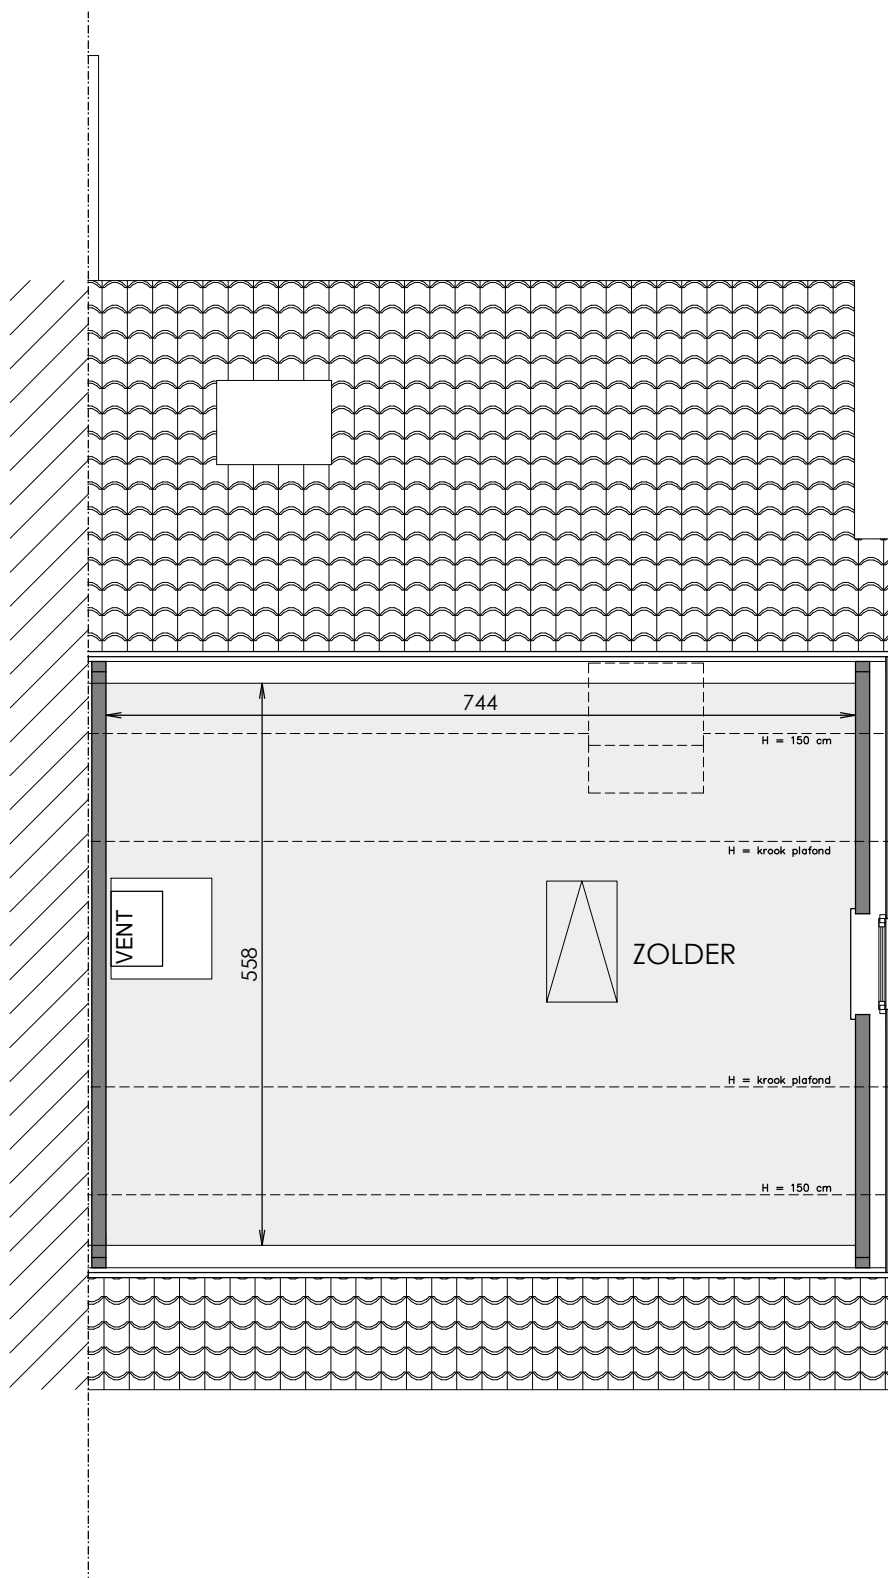

Matexi Projects NV
Franklin Rooseveltlaan 180
8790 Waregem

Architectenbureau Katrien Bauters BV
Magaret 2
9840 De Pinte

Verdieping 1

Schaal 1/75

Deze verkoopplannen zijn indicatief. Materialen, indeling en uitvoeringsdetails kunnen gewijzigd worden. Afwijkingen in maat ten opzichte van de plannen zijn mogelijk en zijn geen voorwerp voor prijsherzieningen. De indeling van de keuken en de badkamers wordt enkel ter illustratie meegegeeld. Meubilair en toebehoren zijn illustratief en maken geen deel uit van de verkoopovereenkomst. De schaal is enkel representatief bij afdruk op A3-formaat. Enkel de ondertekende verkoopdocumenten zijn bindend. Niet contractueel document.

Matexi Projects NV
Franklin Rooseveltlaan 180
8790 Waregem

Architectenbureau Katrien Bauters BV
Magaret 2
9840 De Pinte

Verdieping 2

Schaal 1/75

Deze verkoopplannen zijn indicatief. Materialen, indeling en uitvoeringsdetails kunnen gewijzigd worden. Afwijkingen in maat ten opzichte van de plannen zijn mogelijk en zijn geen voorwerp voor prijsherzieningen. De indeling van de keuken en de badkamers wordt enkel ter illustratie meegegeed. Meubilair en toebehoren zijn illustratief en maken geen deel uit van de verkoopovereenkomst. De schaal is enkel representatief bij afdruk op A3-formaat. Enkel de ondertekende verkoopdocumenten zijn bindend. Niet contractueel document.