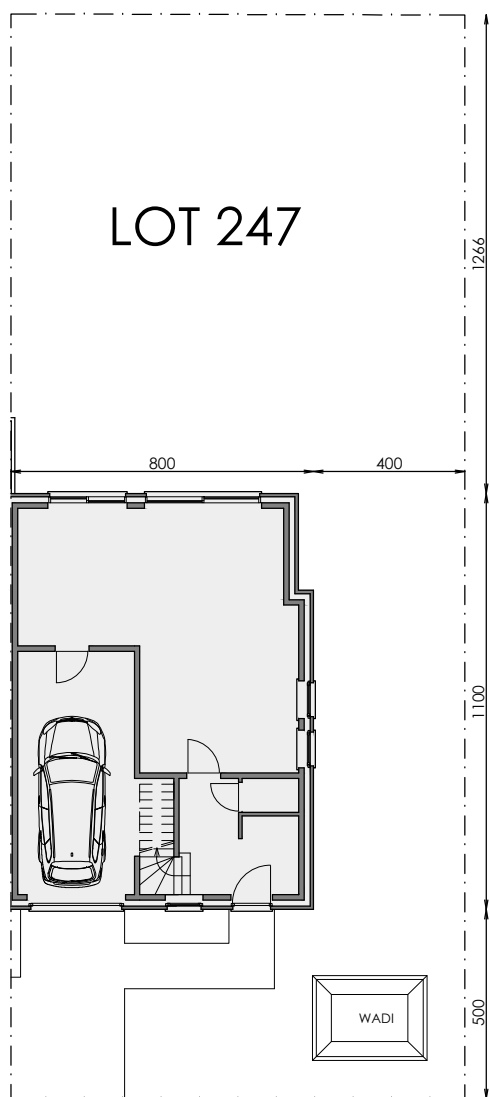

Inplantingsplan

Deze verkoopplannen zijn indicatief. Materialen, indeling en uitvoeringsdetails kunnen gewijzigd worden. Afwijkingen in maat ten opzichte van de plannen zijn mogelijk en zijn geen voorwerp voor prijsherzieningen. De indeling van de keuken en de badkamers wordt enkel ter illustratie meegegeed. Meubilair en toebehoren zijn illustratief en maken geen deel uit van de verkoopovereenkomst. De schaal is enkel representatief bij afdruk op A3-formaat. Enkel de ondertekende verkoopdocumenten zijn bindend. Niet contractueel document.

Matexi Projects NV
Franklin Rooseveltlaan 180
8790 Waregem

Architectenbureau Katrien Bauters BV
Magaret 2
9840 De Pinte