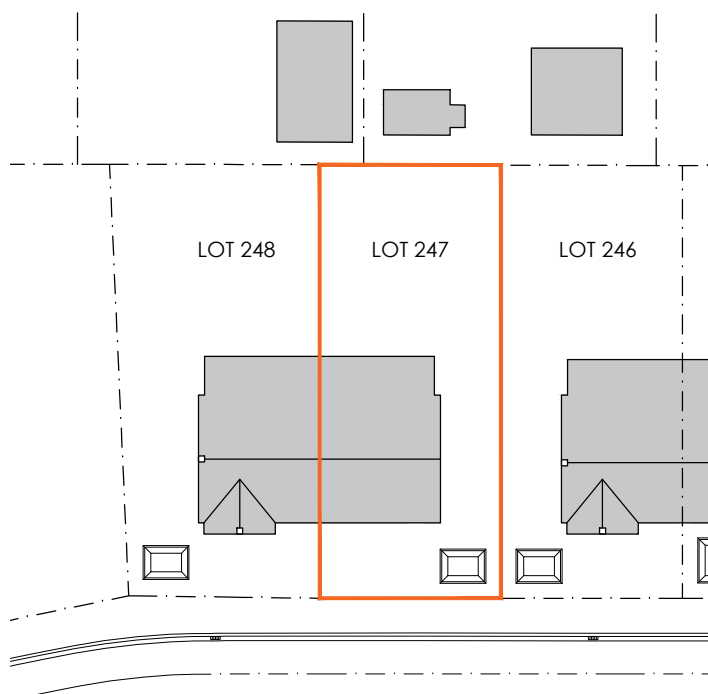

Inplantingsplan

Deze verkoopplannen zijn indicatief. Materialen, indeling en uitvoeringsdetails kunnen gewijzigd worden. Afwijkingen in maat ten opzichte van de plannen zijn mogelijk en zijn geen voorwerp voor prijsherzieningen. De indeling van de keuken en de badkamers wordt enkel ter illustratie meegegeed. Meubilair en toebehoren zijn illustratief en maken geen deel uit van de verkoopovereenkomst. De schaal is enkel representatief bij afdruk op A3-formaat. Enkel de ondertekende verkoopdocumenten zijn bindend. Niet contractueel document.

Matexi Projects NV
Franklin Rooseveltlaan 180
8790 Waregem

Architectenbureau Katrien Bauters BV
Magaret 2
9840 De Pinte