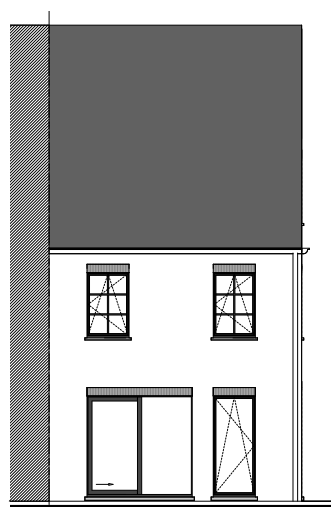

# HALFOPEN BEBOUWING MET 3 SLAAPKAMERS

Oppervlakte perceel: 366 m<sup>2</sup>

Inclusief: carport

**Voorgevel**

**Achtergevel**

**Zijgevel links**

Contacteer onze sales consultant

**09 298 11 05**