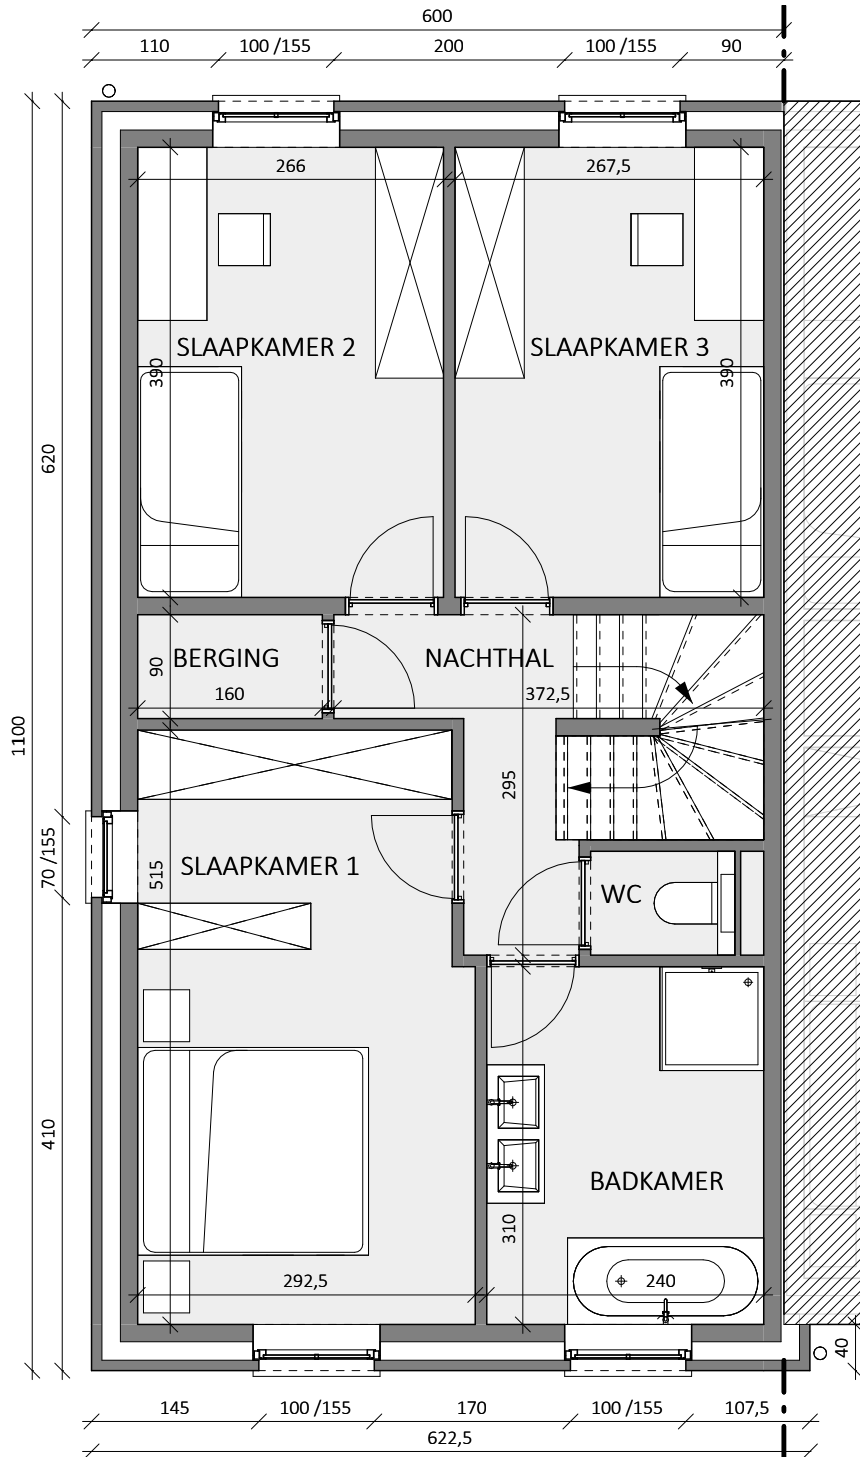

LOT 15

Eerste verdieping