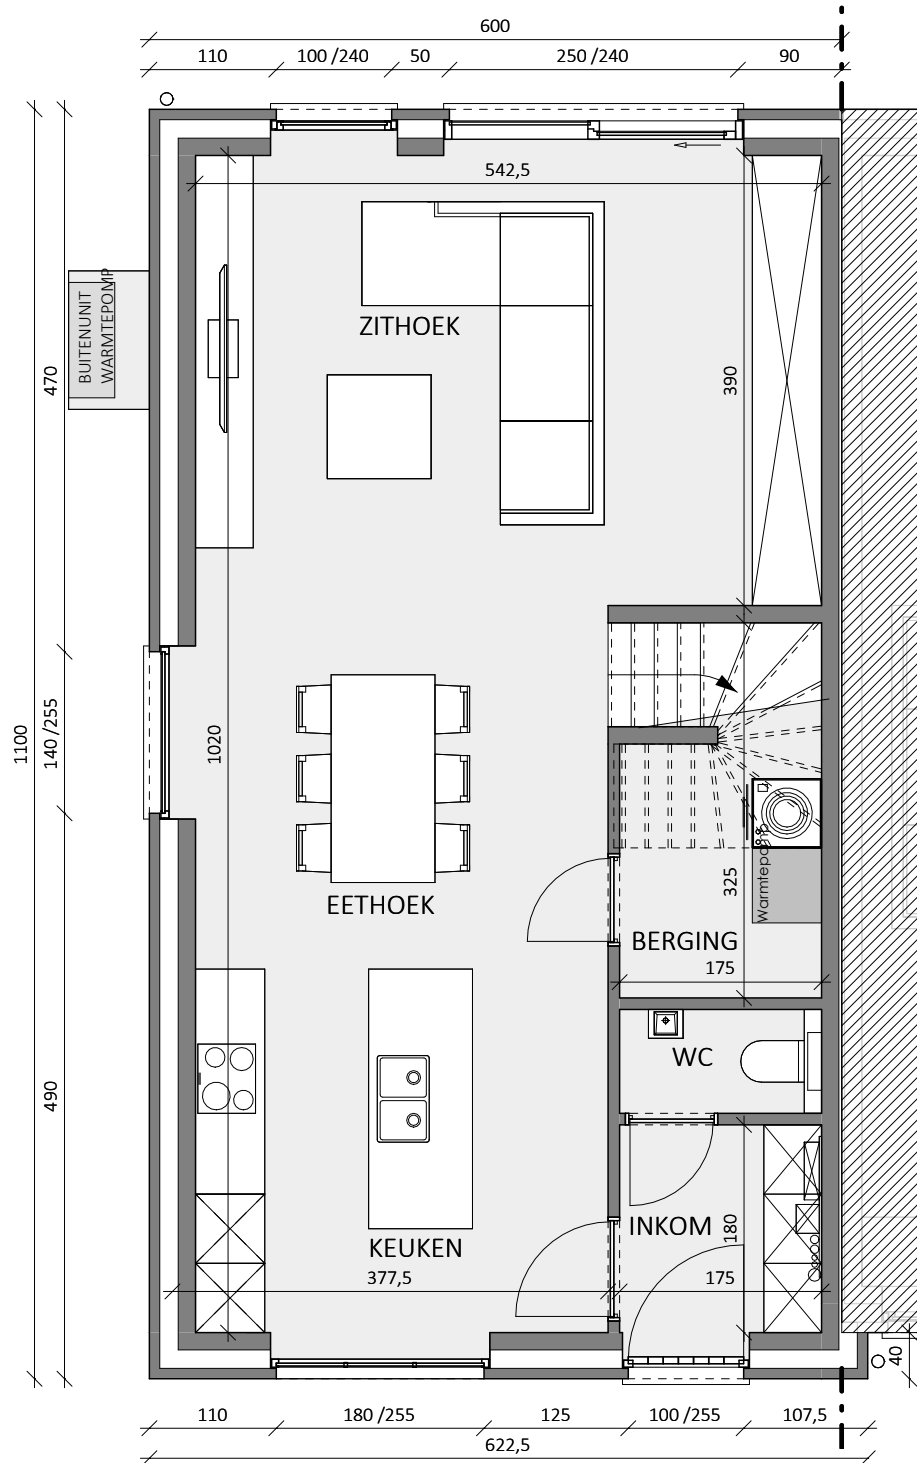

LOT 15

Gelijkvloers