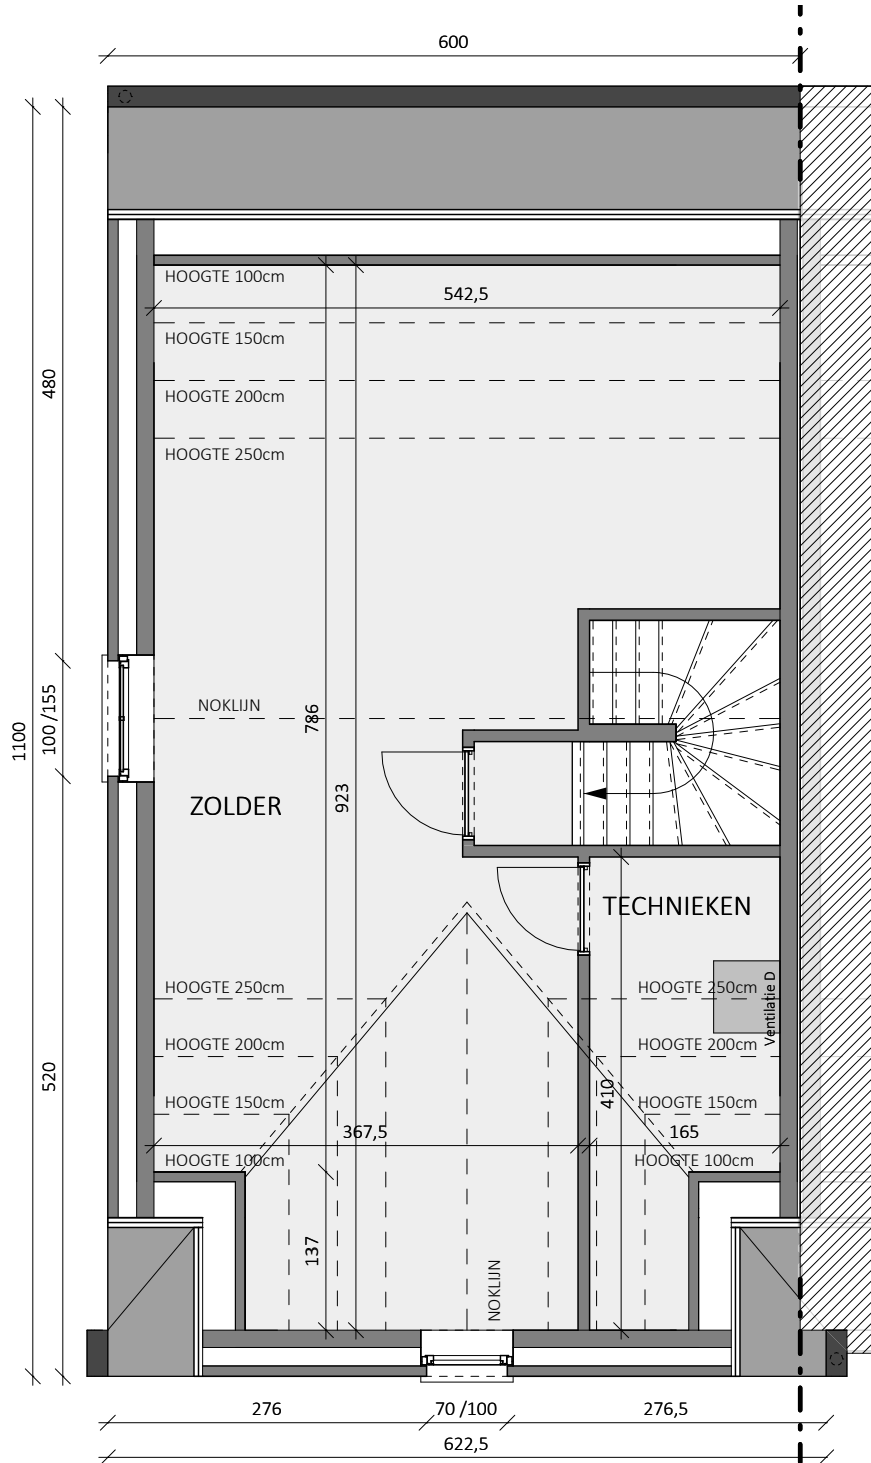

LOT 15

Zolder