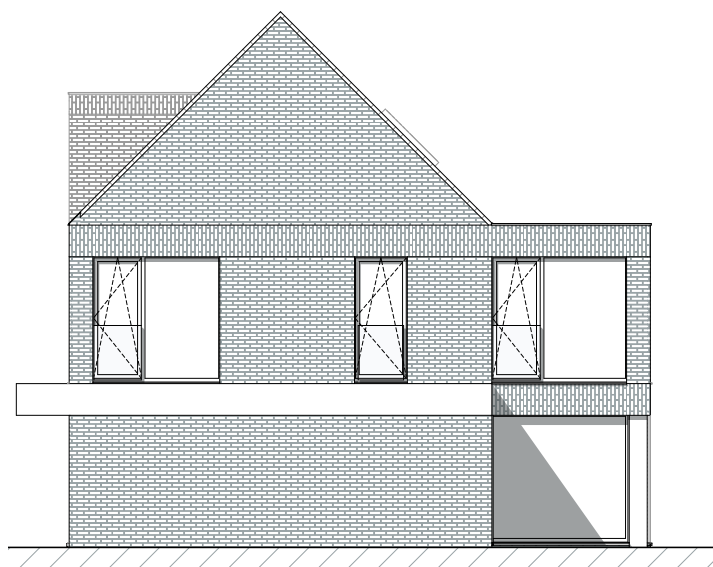

BRUGGE KONING ALBERT I LAAN

**LOT
3**

HALFOPEN BEBOUWING MET 3 SLAAPKAMERS

Oppervlakte perceel: 850 m²

Inclusief: inpandige garage

Contacteer onze sales consultant

050 58 09 60

matexi.be - westvlaanderen@matexi.be

MATEXI

LOT 3

Vorgevel

Achtergevel

LOT
3

Zijgevel rechts

LOT 3

Gelijkvloers

LOT 3

Eerste verdieping

LOT 3

Zolder