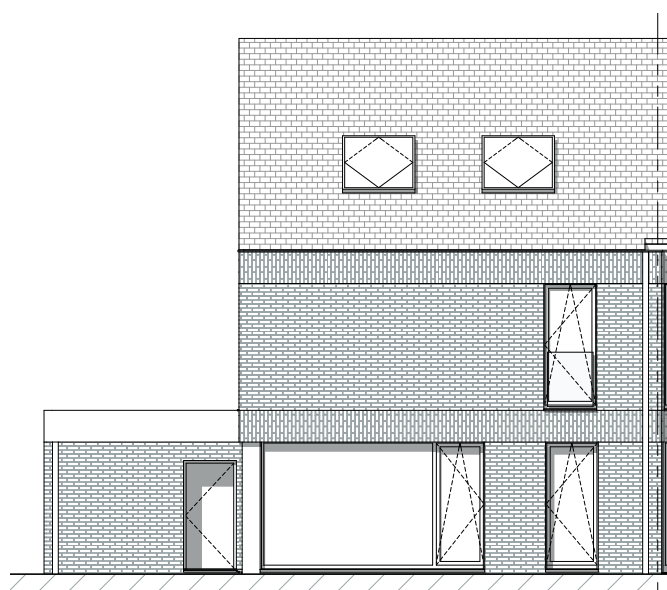

BRUGGE KONING ALBERT I LAAN

**LOT
3**

HALFOPEN BEBOUWING MET 3 SLAAPKAMERS

Oppervlakte perceel: 850 m²

Inclusief: inpandige garage

Contacteer onze sales consultant

050 58 09 60

matexi.be - westvlaanderen@matexi.be

MATEXI

LOT 3

Vorgevel

Achtergevel

LOT
3

Zijgevel rechts

LOT 3

Gelijkvloers

LOT 3

Eerste verdieping

LOT 3

Zolder