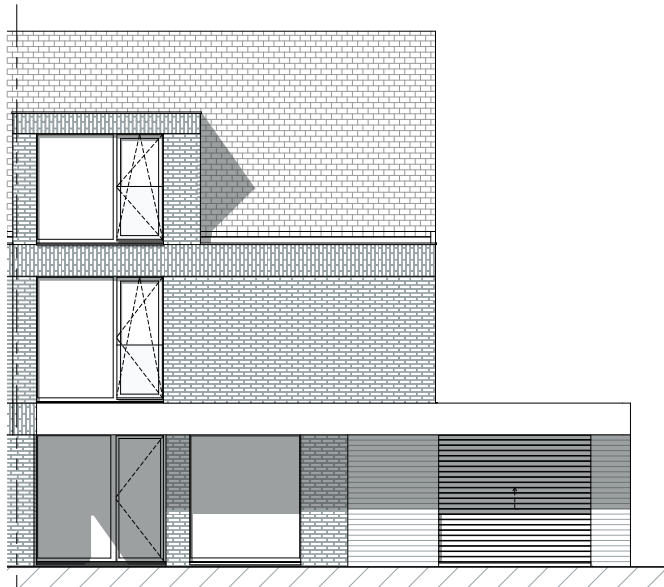

BRUGGE KONING ALBERT I LAAN

**LOT
3**

HALFOPEN BEBOUWING MET 3 SLAAPKAMERS

Oppervlakte perceel: 850 m²

Inclusief: inpandige garage

Contacteer onze sales consultant

050 58 09 60

matexi.be - westvlaanderen@matexi.be

MATEXI

LOT 3

Vorgevel

Achtergevel

LOT
3

Zijgevel rechts

LOT 3

Gelijkvloers

LOT 3

Eerste verdieping

LOT 3

Zolder