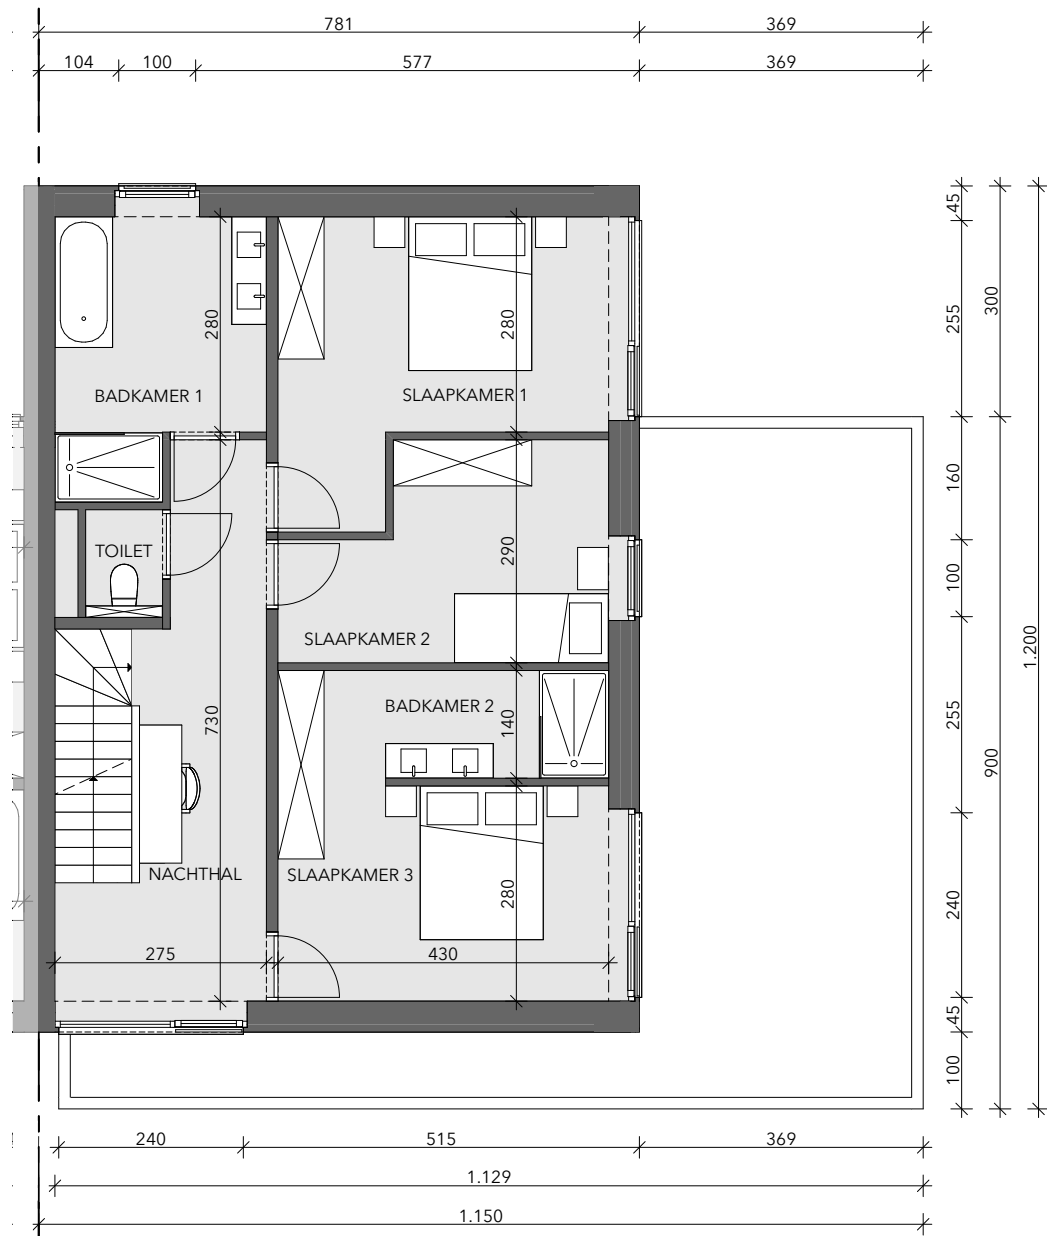

BRUGGE KONING ALBERT I LAAN

**LOT
3**

HALFOPEN BEBOUWING MET 3 SLAAPKAMERS

Oppervlakte perceel: 850 m²

Inclusief: inpandige garage

Contacteer onze sales consultant

050 58 09 60

matexi.be - westvlaanderen@matexi.be

MATEXI

LOT 3

Vorgevel

Achtergevel

LOT
3

Zijgevel rechts

LOT 3

Gelijkvloers

LOT 3

Eerste verdieping

LOT 3

Zolder