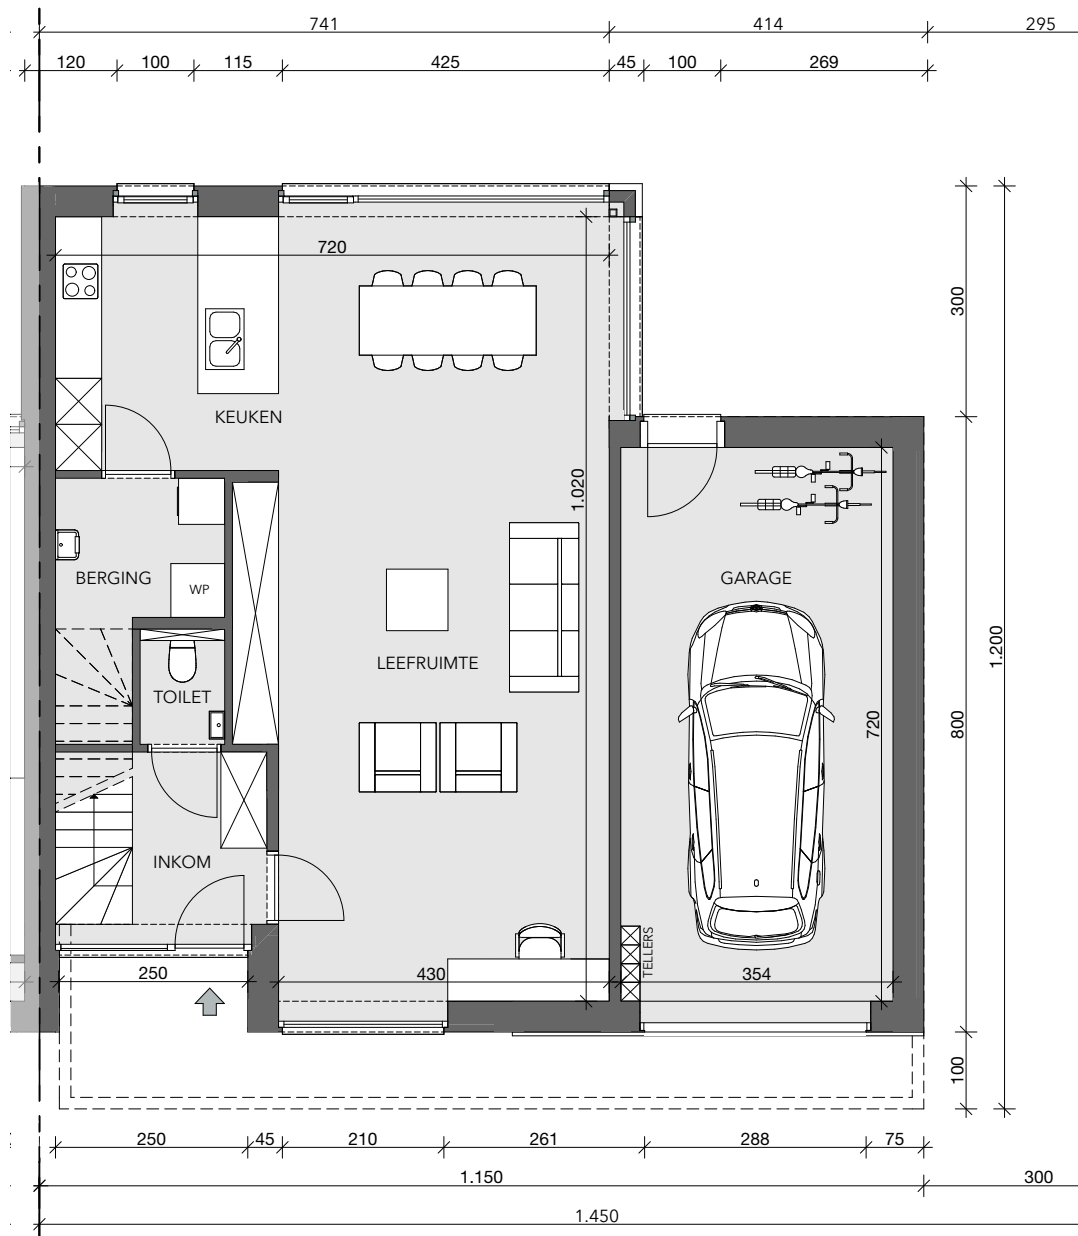

BRUGGE KONING ALBERT I LAAN

**LOT
3**

HALFOPEN BEBOUWING MET 3 SLAAPKAMERS

Oppervlakte perceel: 850 m²

Inclusief: inpandige garage

Contacteer onze sales consultant

050 58 09 60

matexi.be - westvlaanderen@matexi.be

MATEXI

LOT 3

Vorgevel

Achtergevel

LOT
3

Zijgevel rechts

LOT 3

Gelijkvloers

LOT 3

Eerste verdieping

LOT 3

Zolder