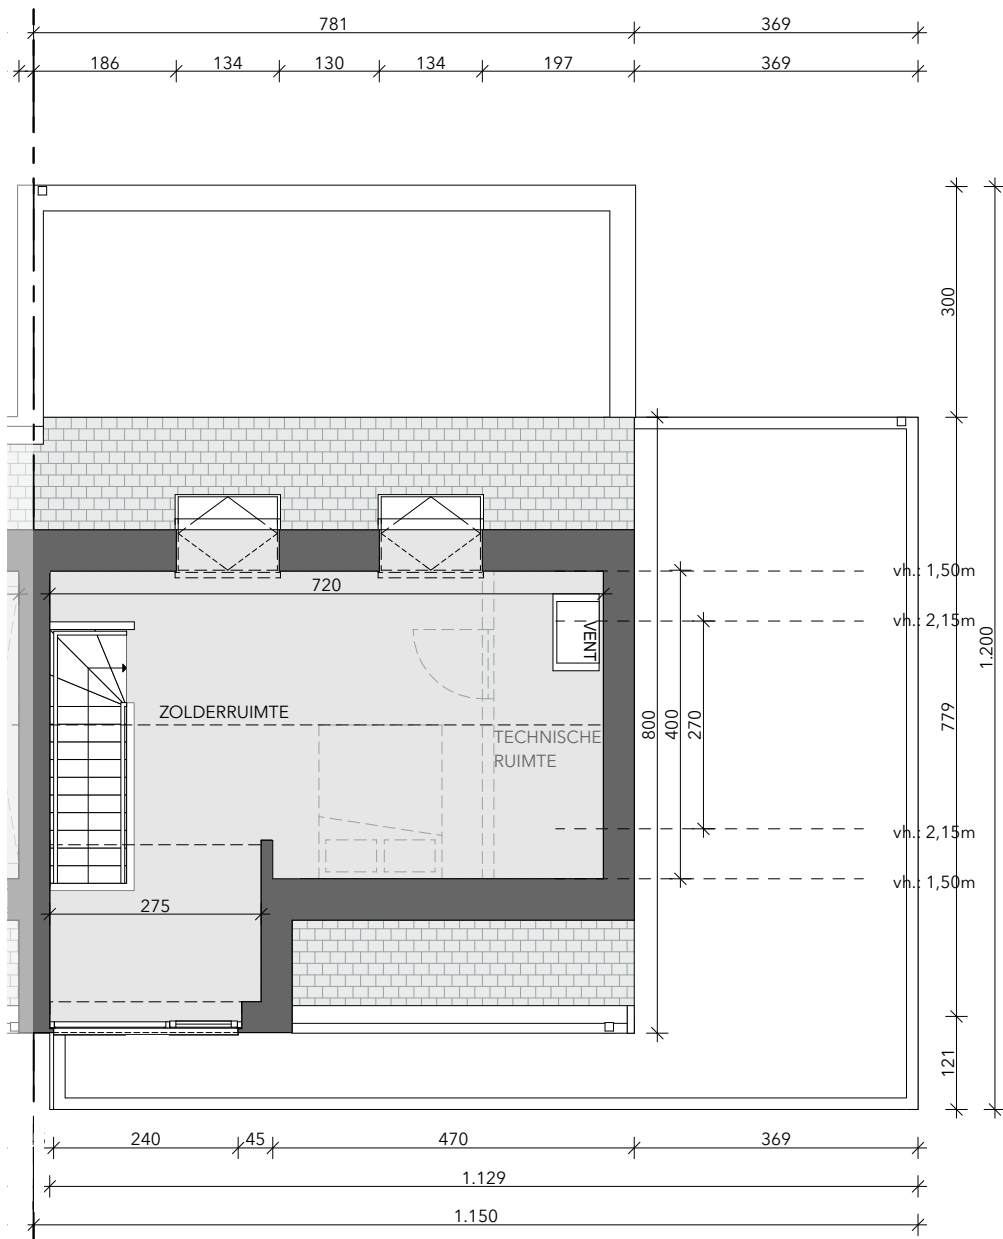

BRUGGE KONING ALBERT I LAAN

**LOT
3**

HALFOPEN BEBOUWING MET 3 SLAAPKAMERS

Oppervlakte perceel: 850 m²

Inclusief: inpandige garage

Contacteer onze sales consultant

050 58 09 60

matexi.be - westvlaanderen@matexi.be

MATEXI

LOT 3

Vorgevel

Achtergevel

LOT
3

Zijgevel rechts

LOT 3

Gelijkvloers

LOT 3

Eerste verdieping

LOT 3

Zolder