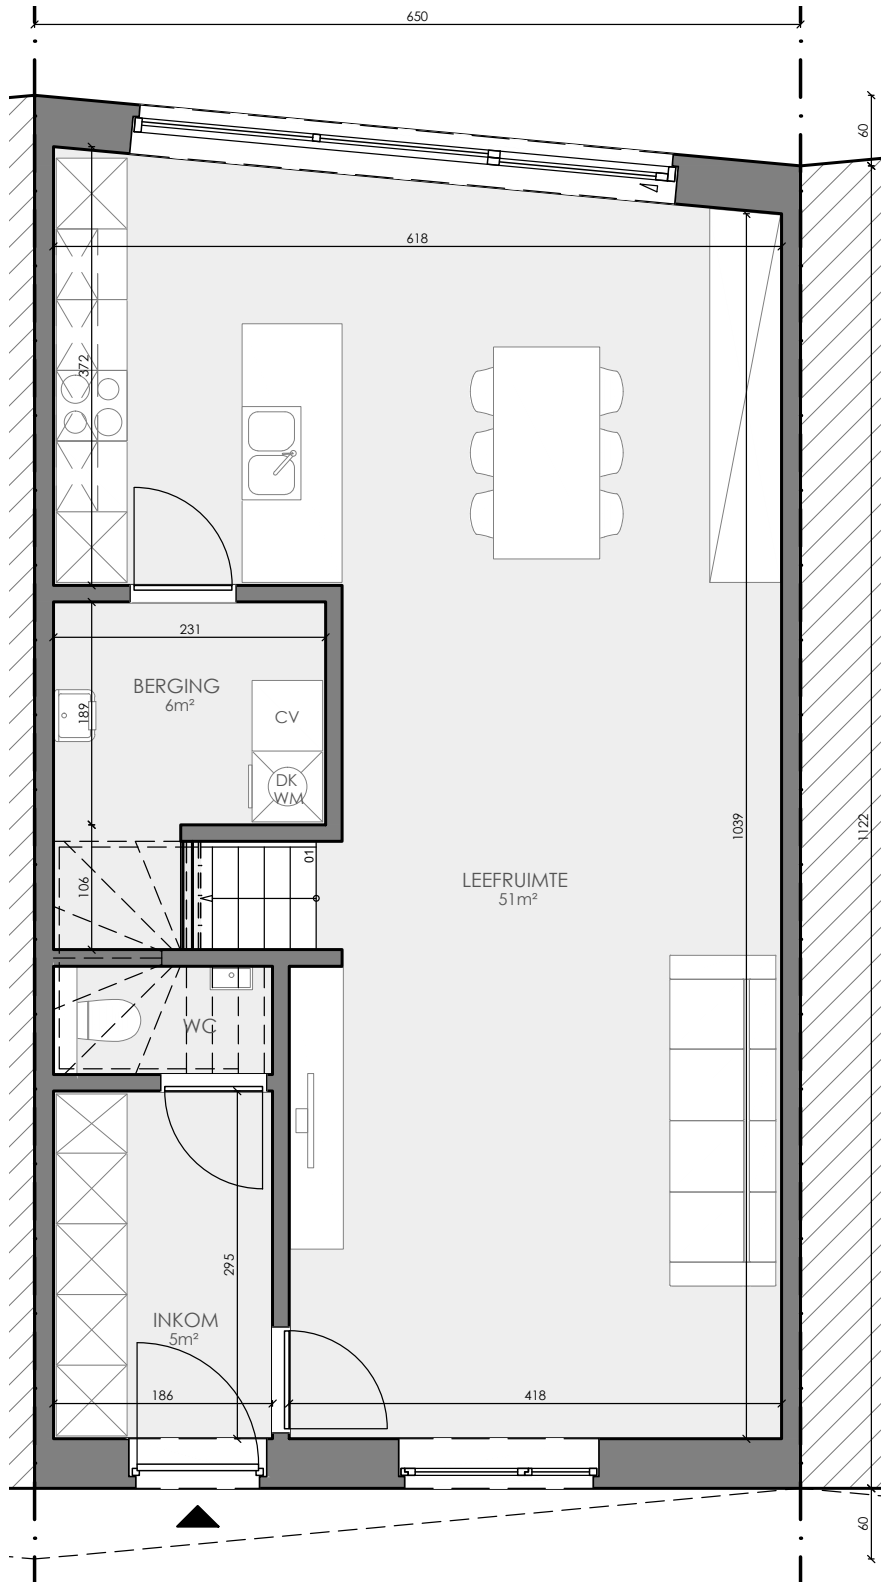

LOT 93

Gelijkvloers