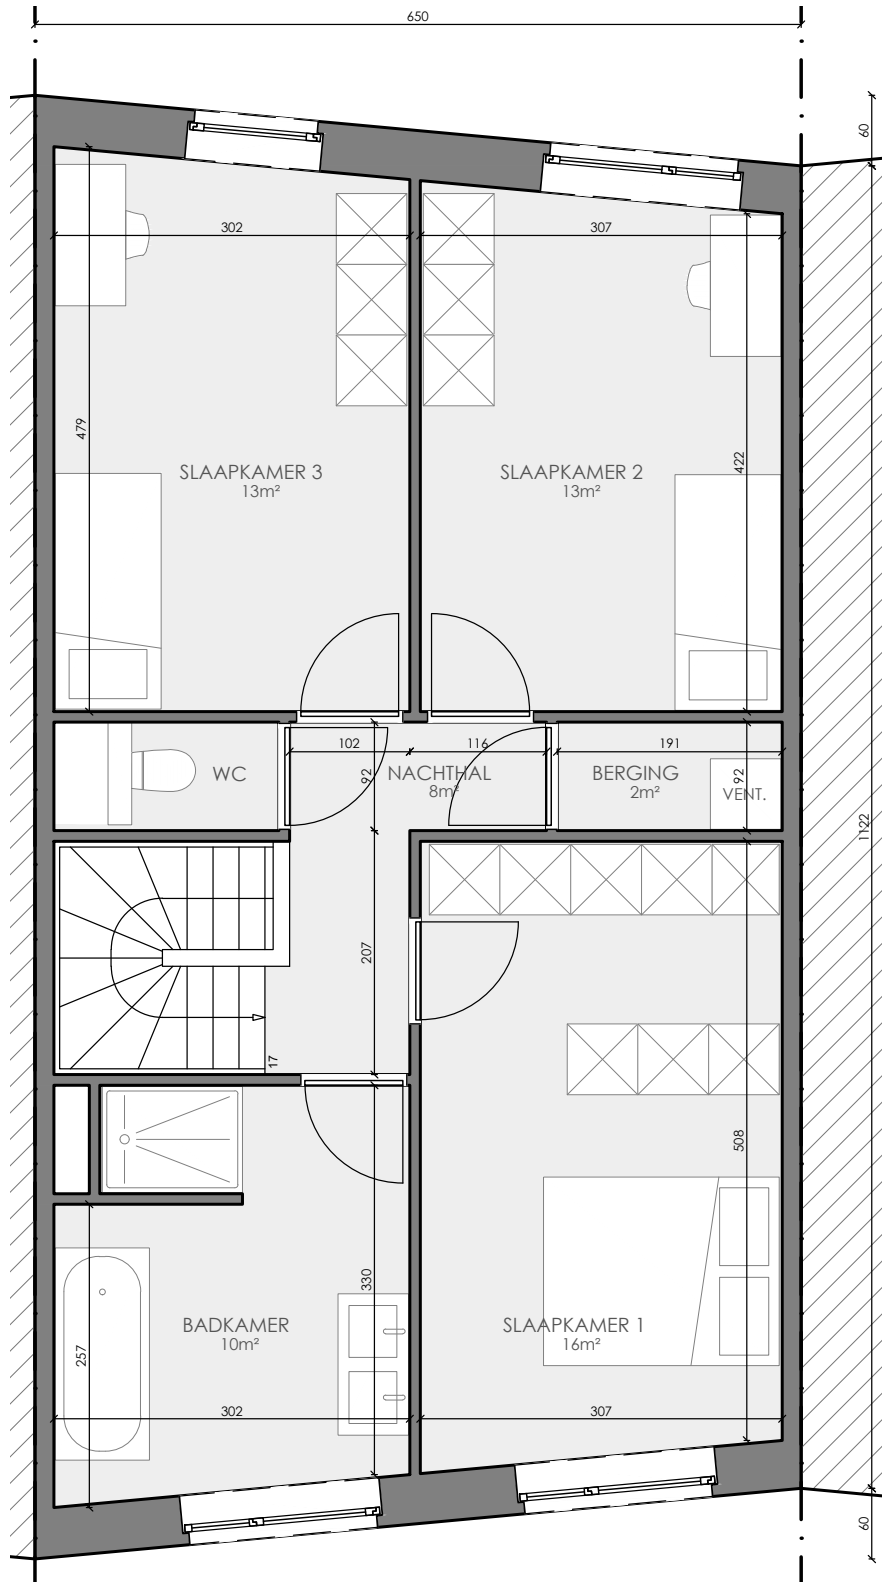

LOT 93

Eerste verdieping

Contacteer onze sales consultant

050 58 02 59

matexi.be - westvlaanderen@matexi.be