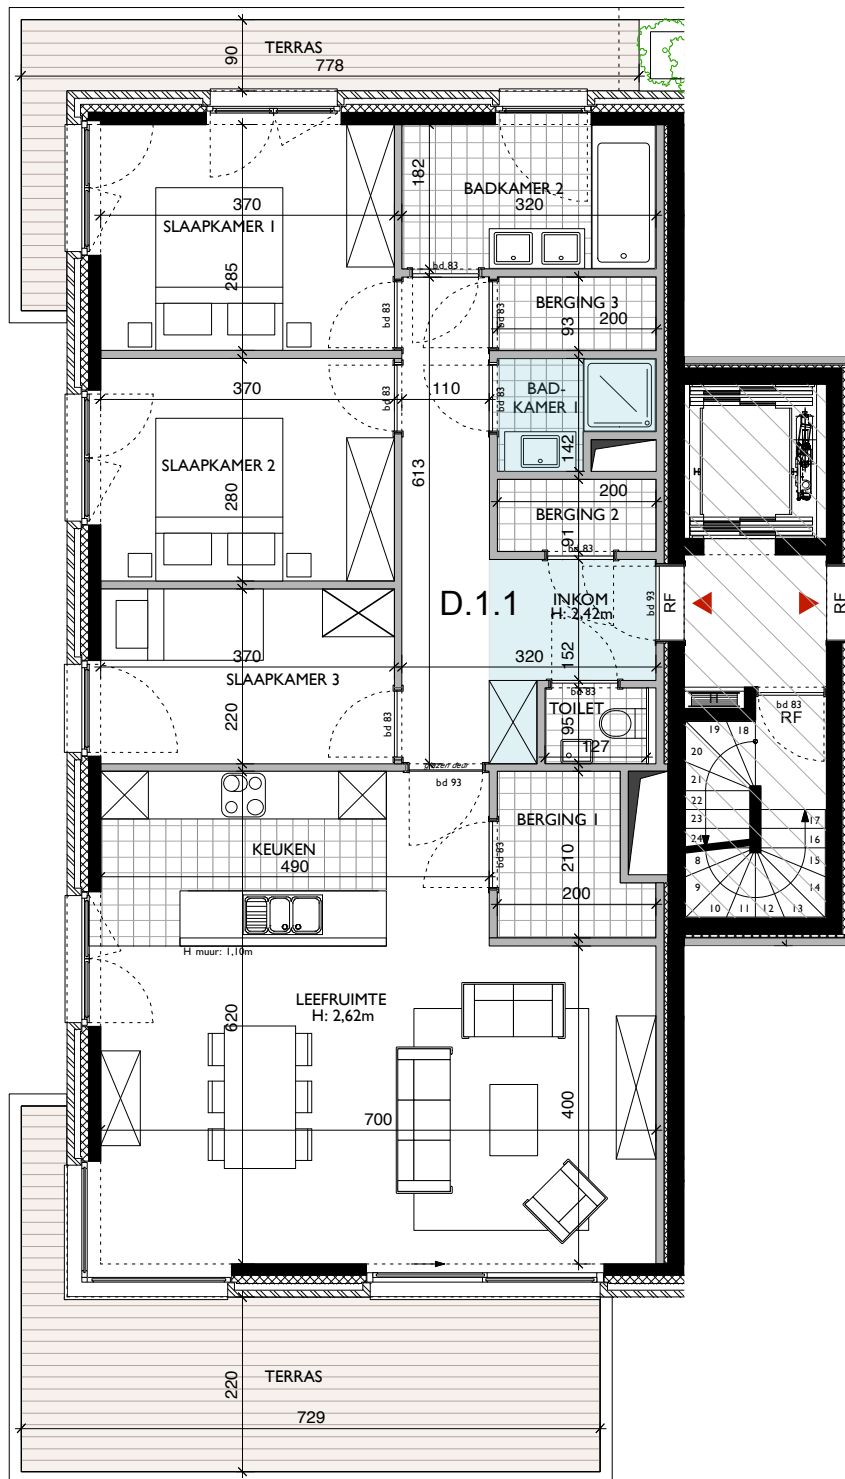

APPARTEMENT MET 3 SLAAPKAMERS

Contacteer Kris Parmentier

0475 31 50 95

matexi.be - westvlaanderen@matexi.be