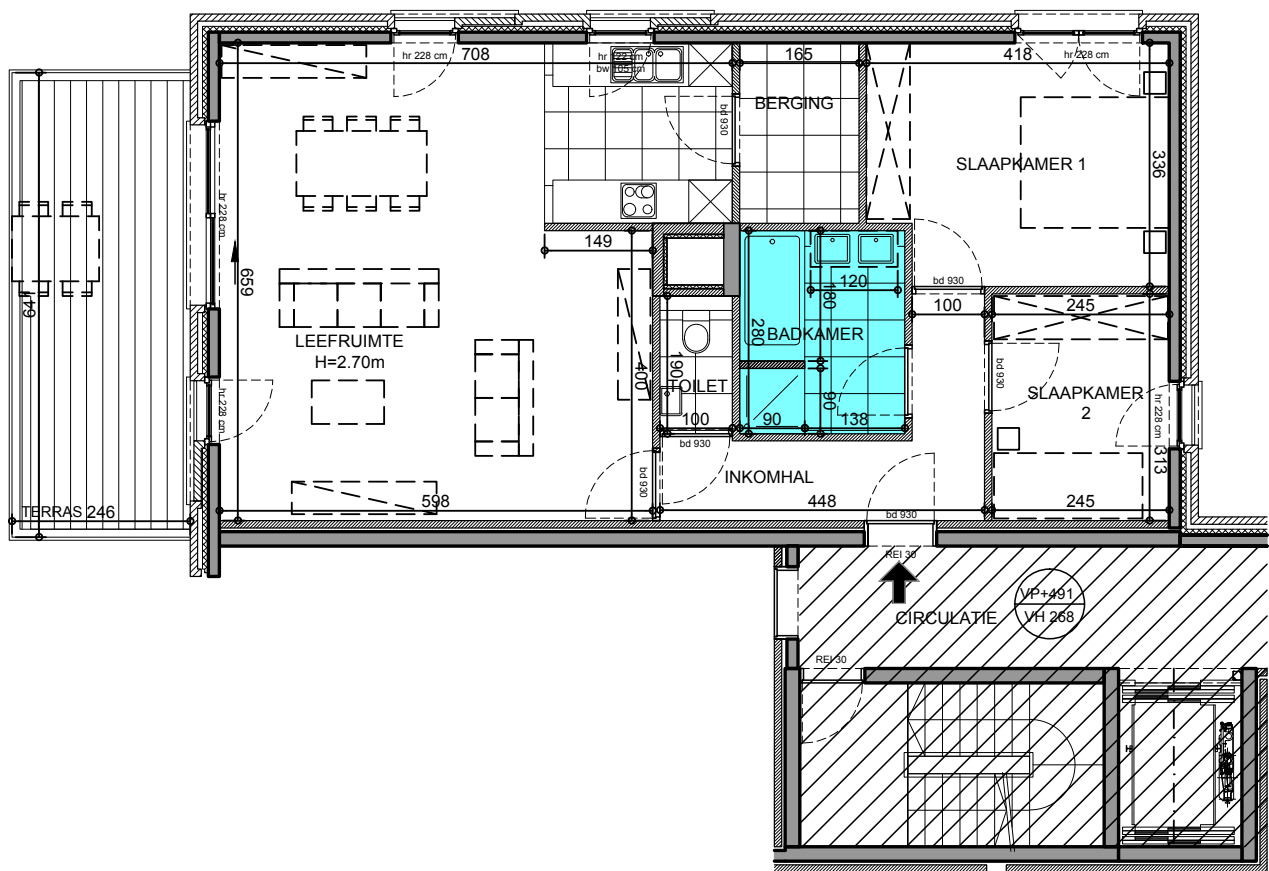

## APPARTEMENT MET 2 SLAAPKAMERS

Contacteer Kris Parmentier

**0475 31 50 95**

matexi.be - westvlaanderen@matexi.be