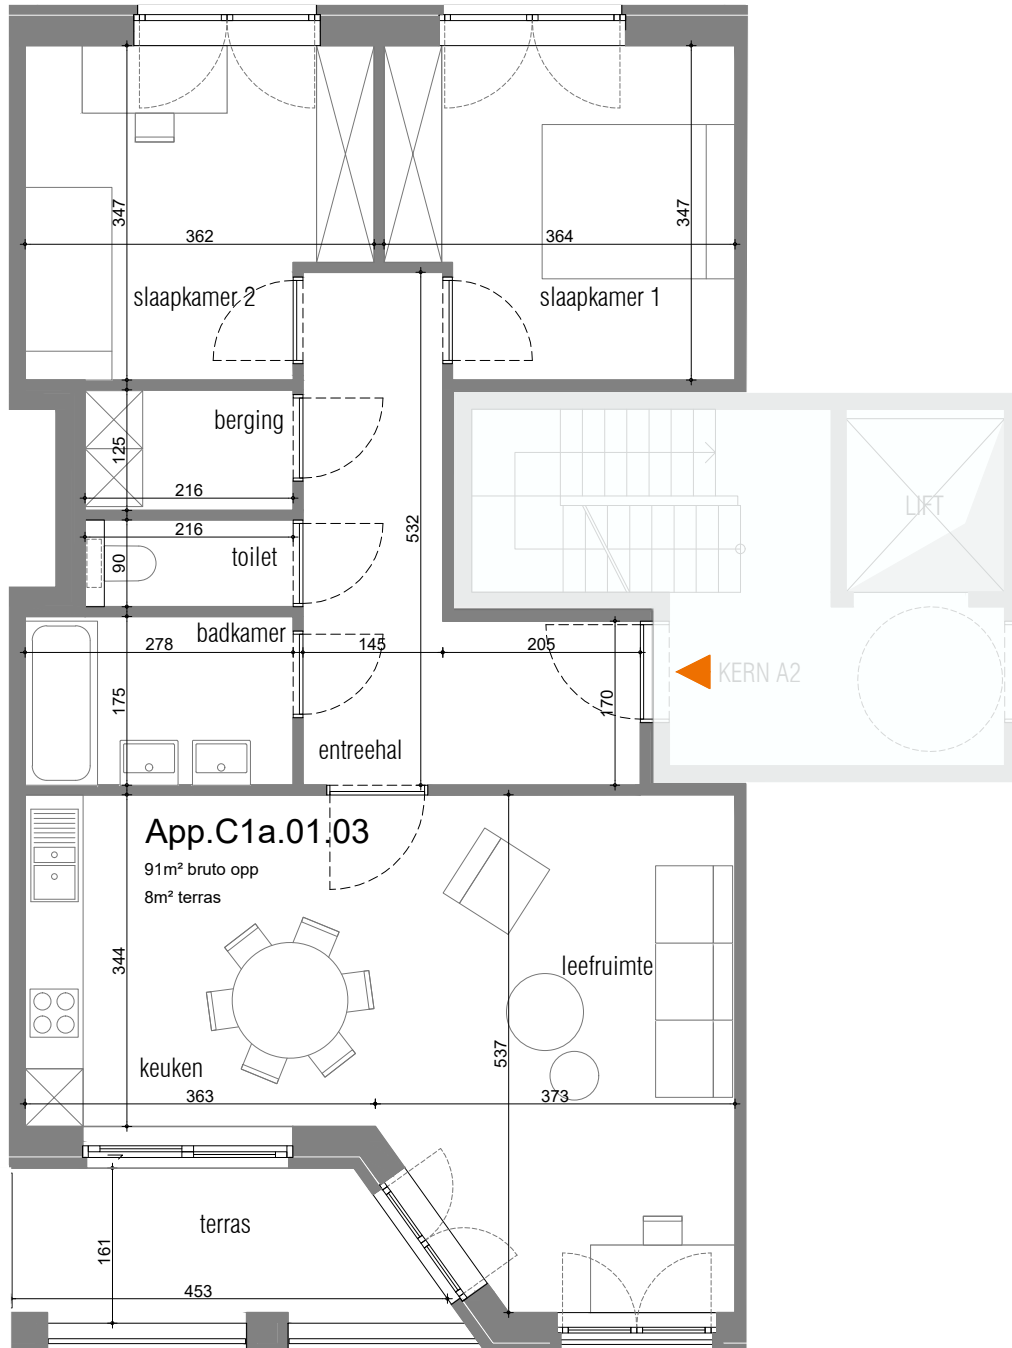

MACHELEN MACHTIG WONEN

C1a. APPARTEMENT EERSTE VERDIEPING 01.03 MET 2 SLAAPKAMERS

Oppervlakte: 91 m²

Gevel

Situering

Contacteer de Sales Consultant

T 02 320 28 80

www.matexi.be - vlaamsbrabant@matexi.be

C1a. 01.03

Grondplan