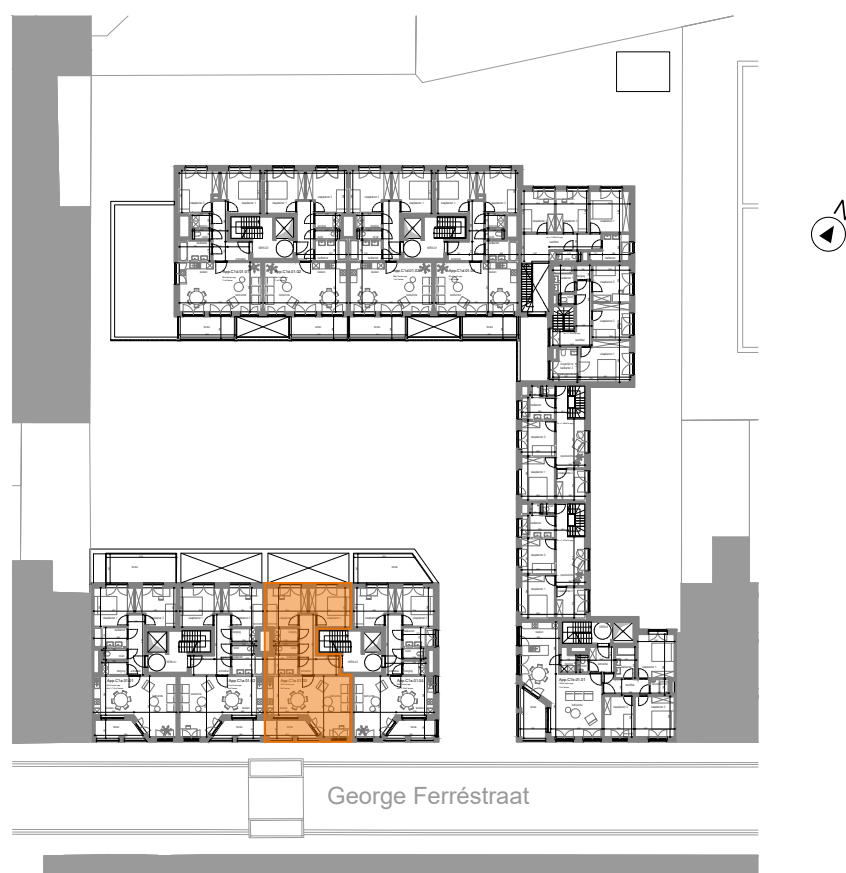

MACHELEN MACHTIG WONEN

C1a. APPARTEMENT EERSTE VERDIEPING 01.03 MET 2 SLAAPKAMERS

Oppervlakte: 91 m²

Gevel

Situering

Contacteer de Sales Consultant

T 02 320 28 80

www.matexi.be - vlaamsbrabant@matexi.be