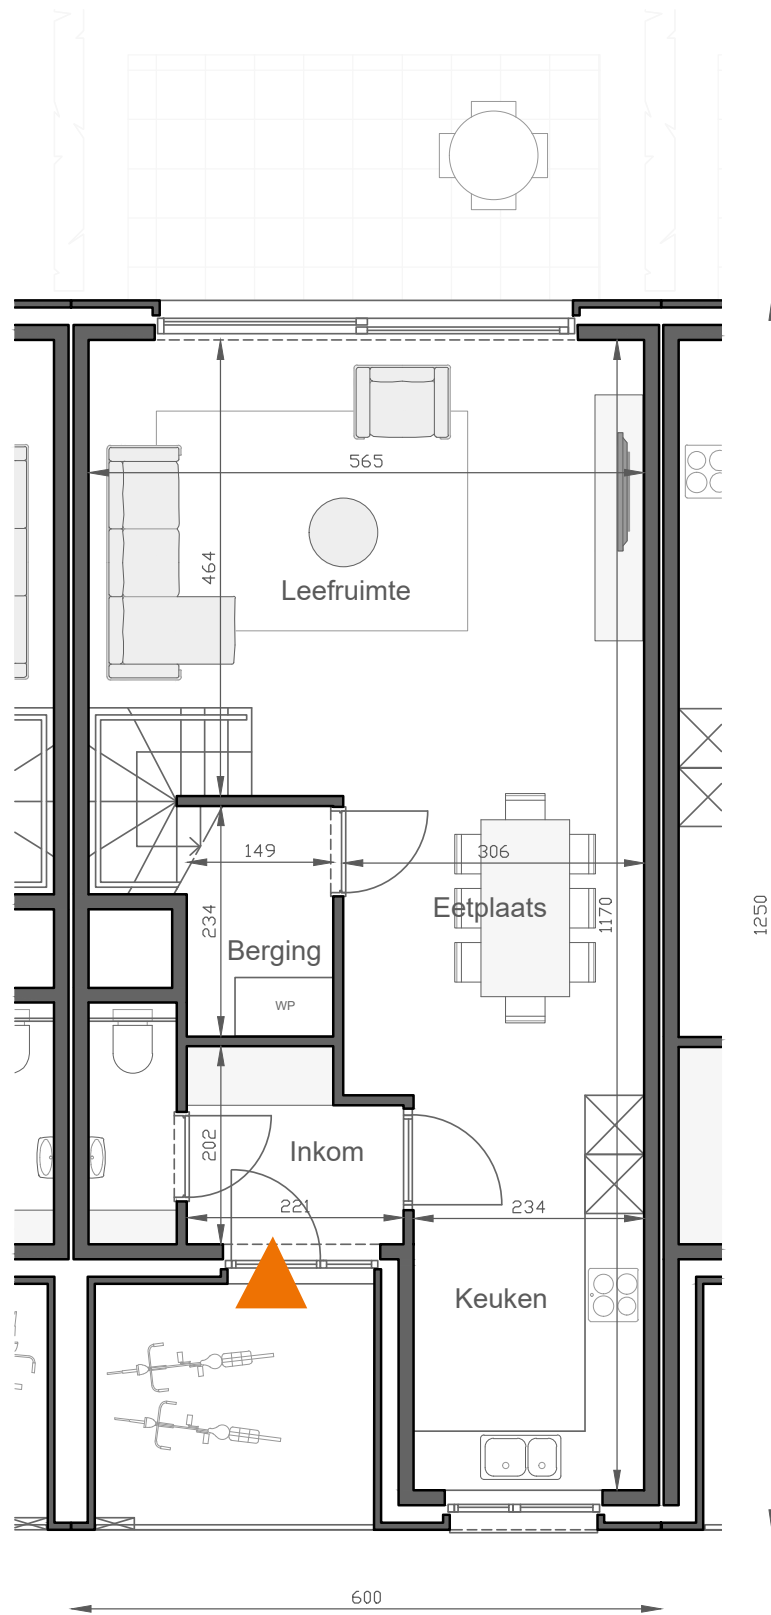

DEURNE EKSTERLAER

**LOT
187**

GESLOTEN BEBOUWING MET 3 SLAAPKAMERS

Inclusief: tuinberging en zonnepanelen

Grondoppervlakte: 195 m²

Voorgevel

Situering

Contacteer Christophe Blassieaux

T 03 808 15 31

www.matexi.be - antwerpen@matexi.be

LOT
187

Gelijkvloers

Deze tekeningen geven een indruk v.h. project. Materialen, indeling, uitvoeringsdetails kunnen gewijzigd worden. Niet contractueel document in toep. van art. 5.2.6. VCRO: Vg - Wg gdv - gvkr - Vv. EPB-atteest beschikbaar binnen 6 maanden na voorlopige oplevering.

LOT
187

Eerste verdieping