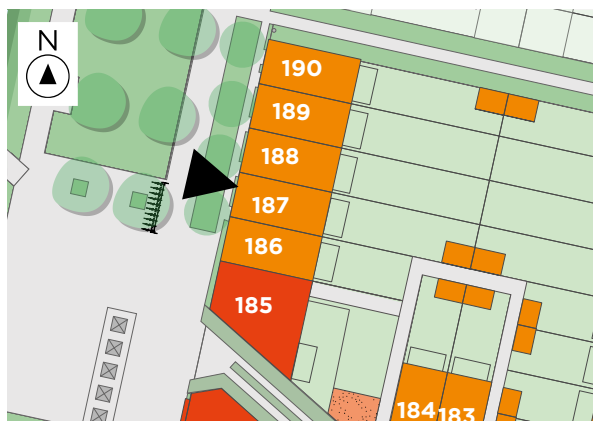

DEURNE EKSTERLAER

**LOT
187**

GESLOTEN BEBOUWING MET 3 SLAAPKAMERS

Inclusief: tuinberging en zonnepanelen

Grondoppervlakte: 195 m²

Voorgevel

Situering

Contacteer Christophe Blassieaux

LOT
187

Eerste verdieping