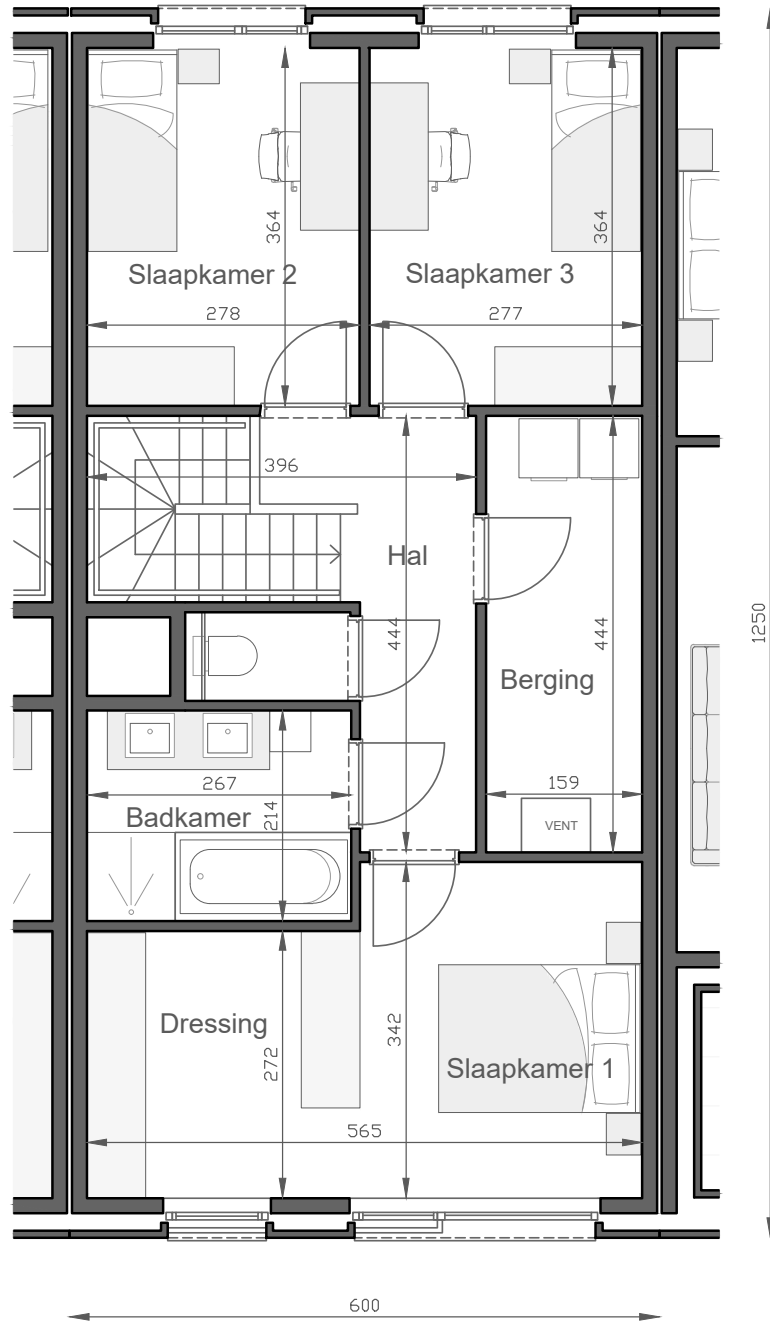

DEURNE EKSTERLAER

**LOT
187**

GESLOTEN BEBOUWING MET 3 SLAAPKAMERS

Inclusief: tuinberging en zonnepanelen

Grondoppervlakte: 195 m²

Voorgevel

Situering

Contacteer Christophe Blassieaux

T 03 808 15 31

www.matexi.be - antwerpen@matexi.be

LOT
187

Gelijkvloers

Deze tekeningen geven een indruk v.h. project. Materialen, indeling, uitvoeringsdetails kunnen gewijzigd worden. Niet contractueel document in toep. van art. 5.2.6. VCRO: Vg - Wg gdv - gvkr - Vv. EPB-atteest beschikbaar binnen 6 maanden na voorlopige oplevering.

LOT
187

Eerste verdieping