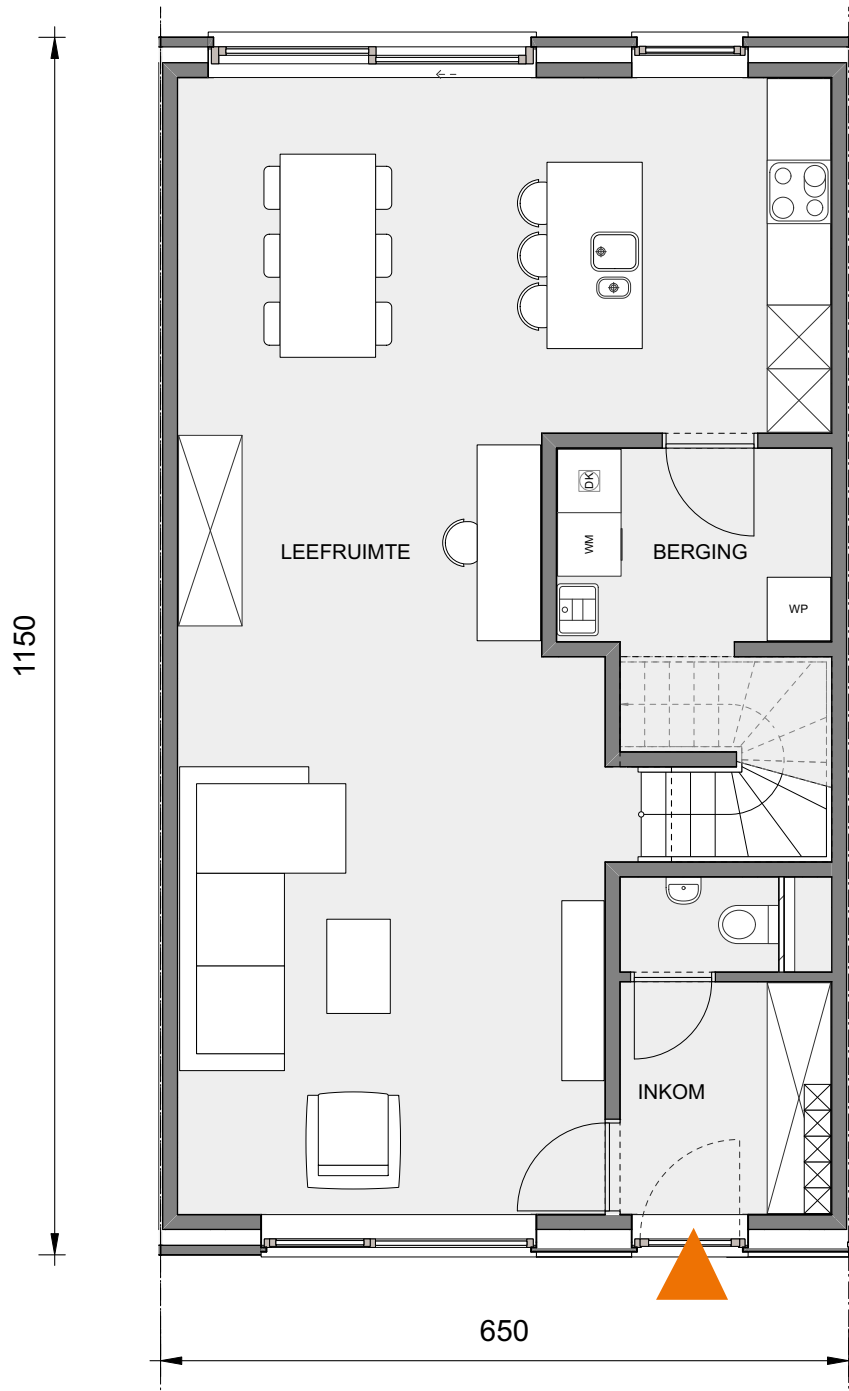

BOECHOUT ZUIDERDAL

**LOT
121**

GESLOTEN BEBOUWING MET 3 SLAAPKAMERS

Inclusief: carport 175.04 en tuinberging
Grondoppervlakte: 236 m²

Voorgevel

Situering lot 121 + carport 175.04

LOT 121

Gelijkvloers

LOT
121

Eerste verdieping