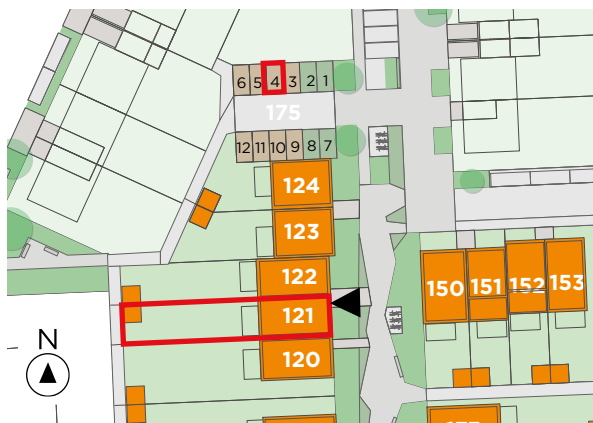

BOECHOUT ZUIDERDAL

**LOT
121**

GESLOTEN BEBOUWING MET 3 SLAAPKAMERS

Inclusief: carport 175.04 en tuinberging
Grondoppervlakte: 236 m²

Voorgevel

Situering lot 121 + carport 175.04

LOT 121

Gelijkvloers

LOT
121

Eerste verdieping