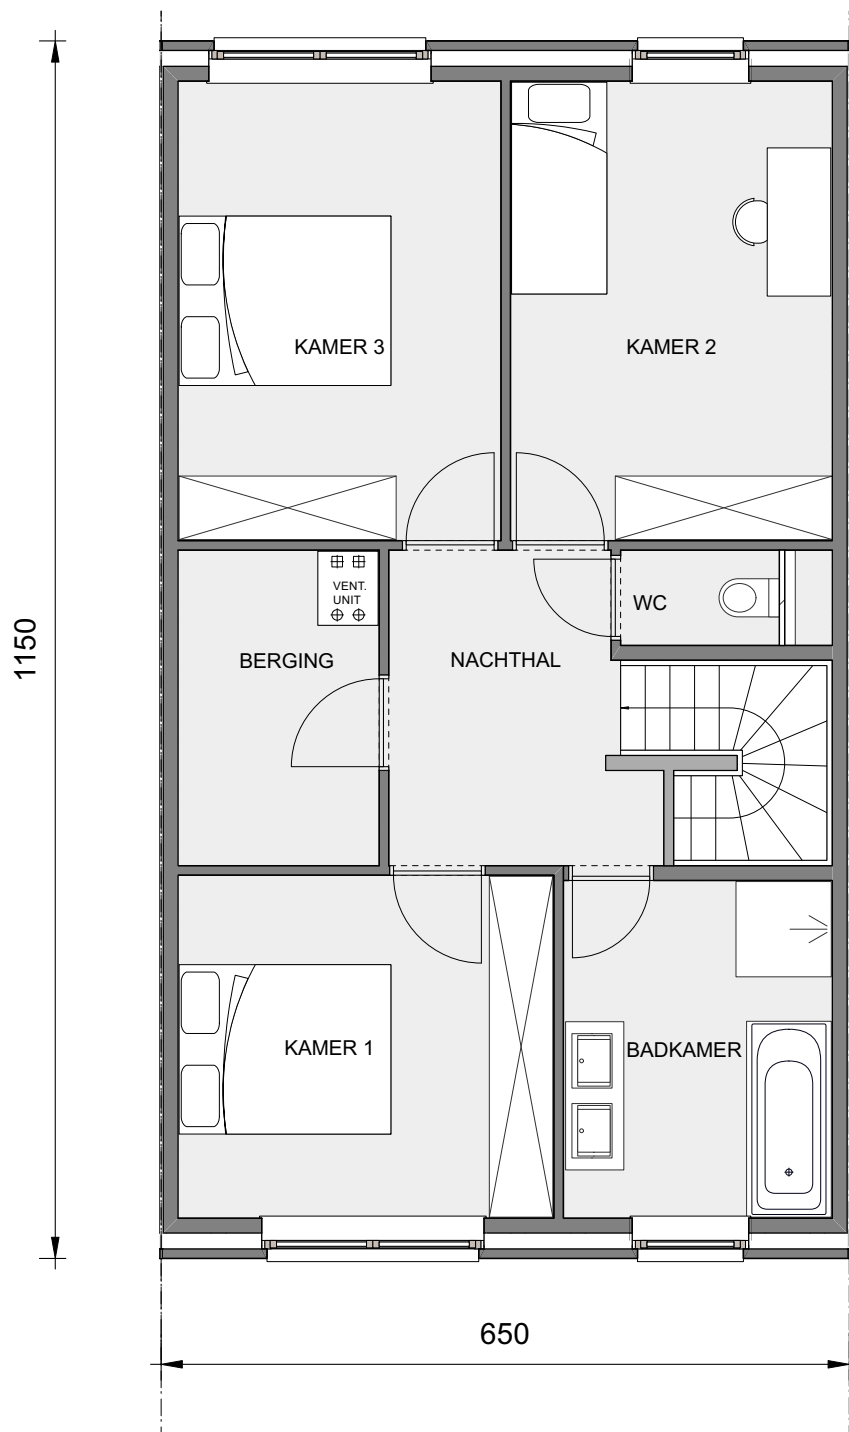

BOECHOUT ZUIDERDAL

**LOT
121**

GESLOTEN BEBOUWING MET 3 SLAAPKAMERS

Inclusief: carport 175.04 en tuinberging
Grondoppervlakte: 236 m²

Voorgevel

Situering lot 121 + carport 175.04

LOT 121

Gelijkvloers

LOT
121

Eerste verdieping