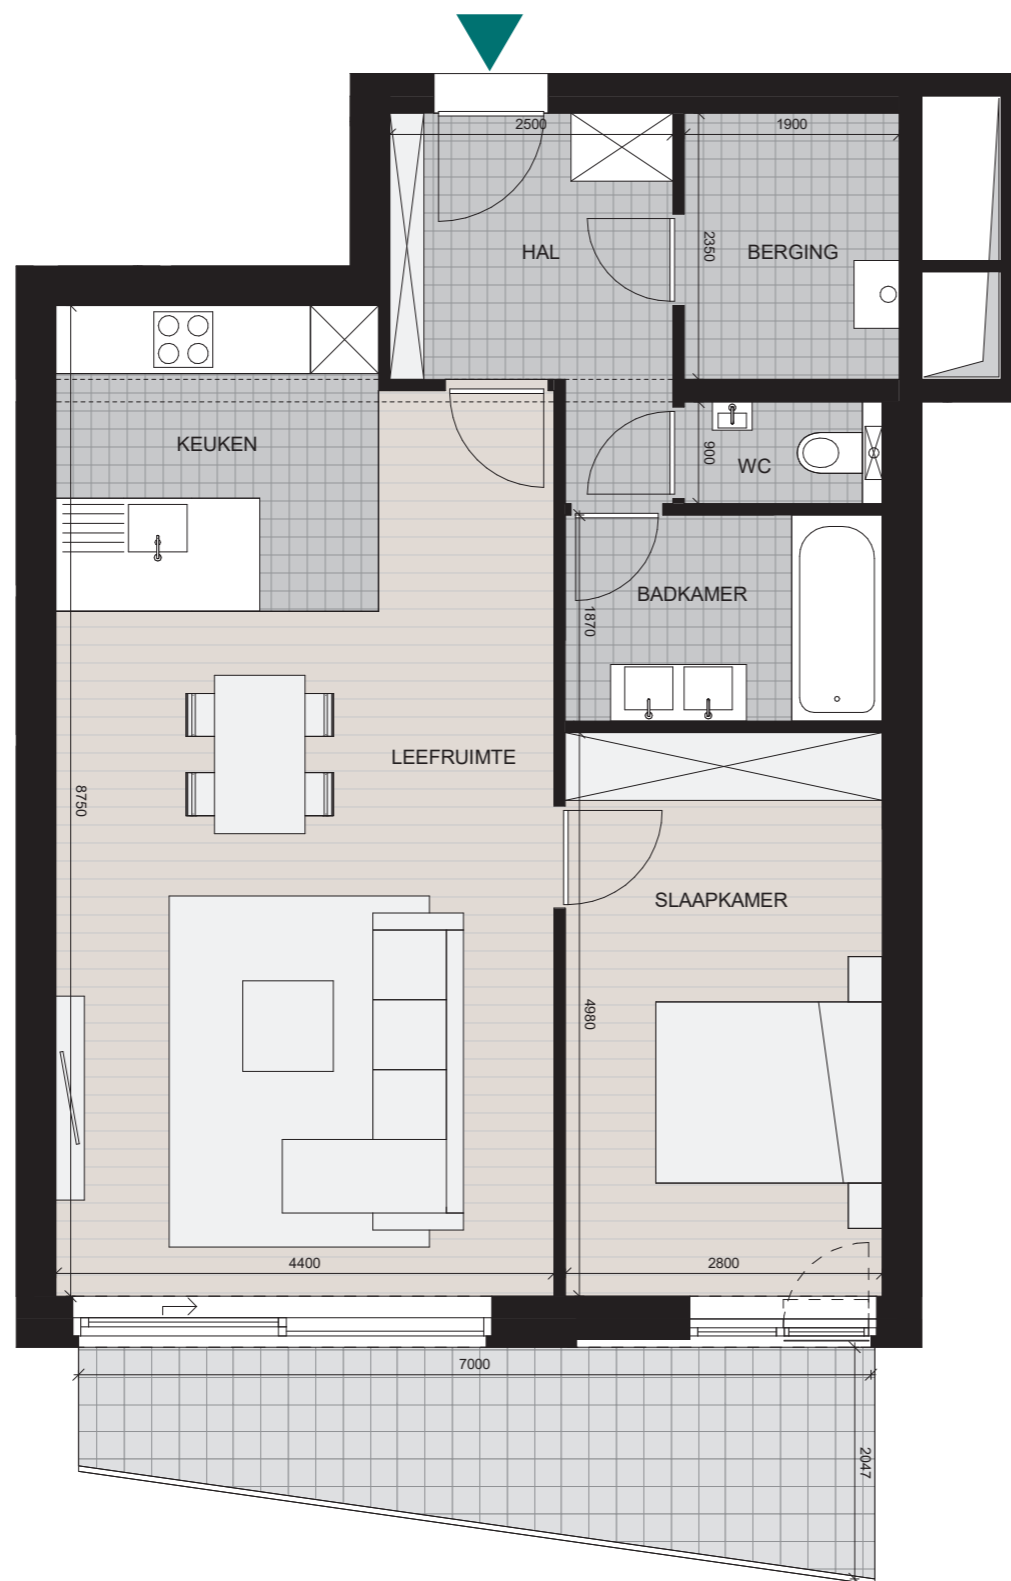

't BRUGHUIS

APP D1.2

VERD
+1

GEBOUW
D

SLK
1

SITUERING

Plannen onder voorbehoud van stabiliteitsstudie en studie technieken. De oppervlaktes en afmetingen van de uitrusting alsook het meubilair en de keuken zijn louter illustratief en niet-contractueel. Aan deze tekening kunnen geen rechten worden ontleend.