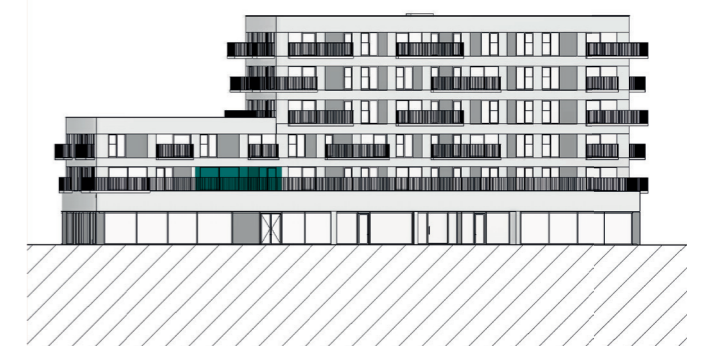

't BRUGHUIS

APP D1.2

VERD
+1

GEBOUW
D

SLK
1

SITUERING

Plannen onder voorbehoud van stabiliteitsstudie en studie technieken. De oppervlaktes en afmetingen van de uitrusting alsook het meubilair en de keuken zijn louter illustratief en niet-contractueel. Aan deze tekening kunnen geen rechten worden ontleend.