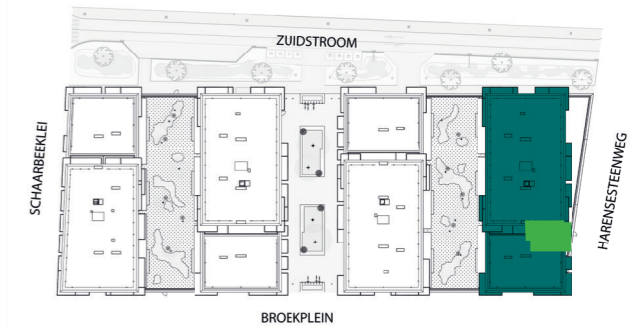

't BRUGHUIS

APP D1.2

VERD
+1

GEBOUW
D

SLK
1

SITUERING

Plannen onder voorbehoud van stabiliteitsstudie en studie technieken. De oppervlaktes en afmetingen van de uitrusting alsook het meubilair en de keuken zijn louter illustratief en niet-contractueel. Aan deze tekening kunnen geen rechten worden ontleend.