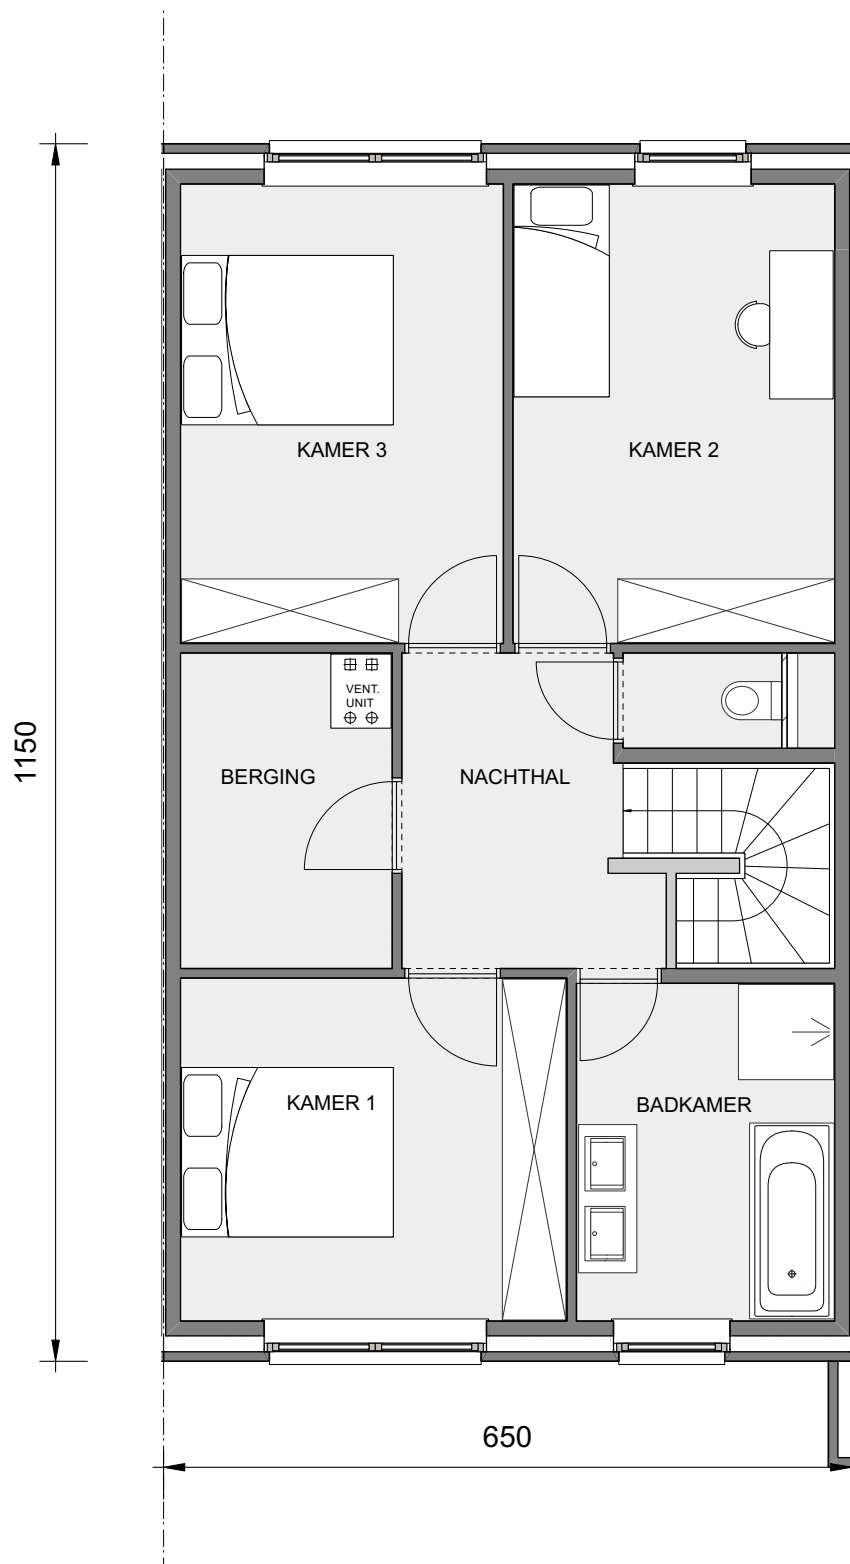

# **GESLOTEN BEBOUWING MET 3 SLAAPKAMERS**

Inclusief: carport en tuinberging  
Grondoppervlakte: 229 m<sup>2</sup>

## **Situering**

# LOT 118

## Gelijkvloers

LOT  
118

Eerste verdieping