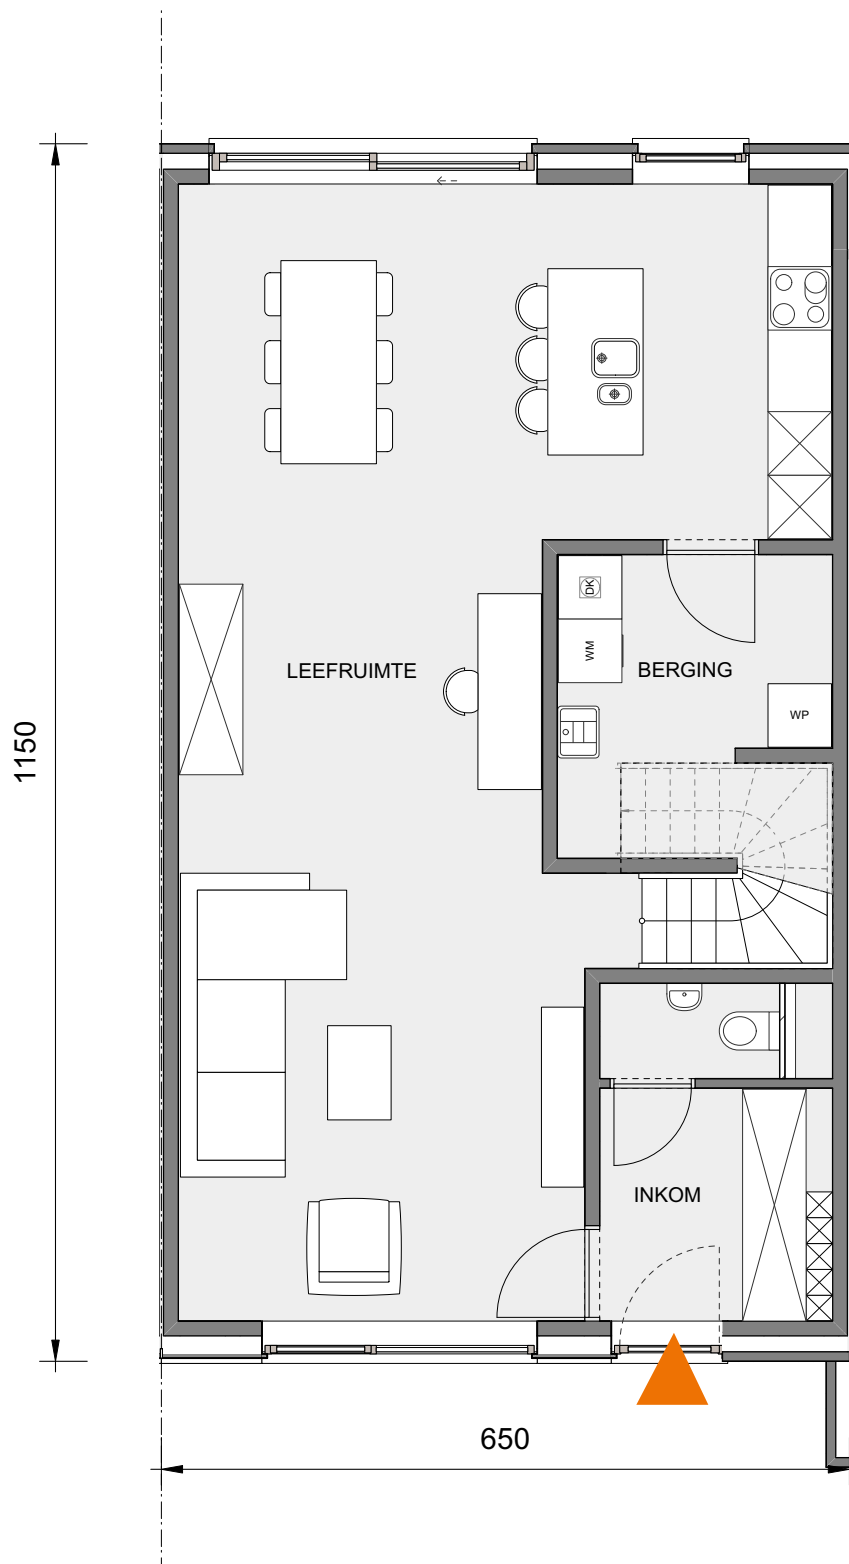

BOECHOUT ZUIDERDAL

**LOT  
118**

# **GESLOTEN BEBOUWING MET 3 SLAAPKAMERS**

Inclusief: carport en tuinberging  
Grondoppervlakte: 229 m<sup>2</sup>

# LOT 118

## Gelijkvloers

LOT  
118

Eerste verdieping