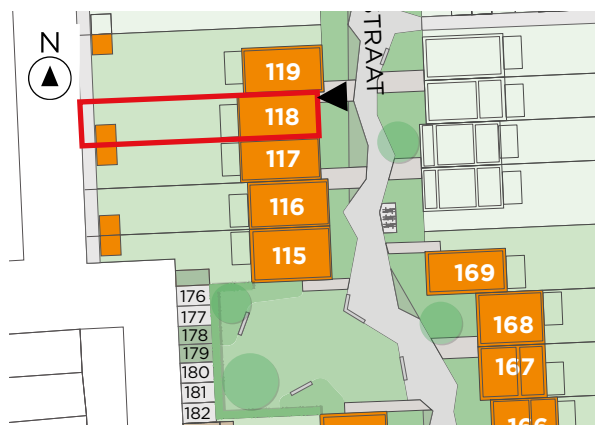

BOECHOUT ZUIDERDAL

**LOT
118**

GESLOTEN BEBOUWING MET 3 SLAAPKAMERS

Inclusief: carport en tuinberging
Grondoppervlakte: 229 m²

Voorgevel

Situering