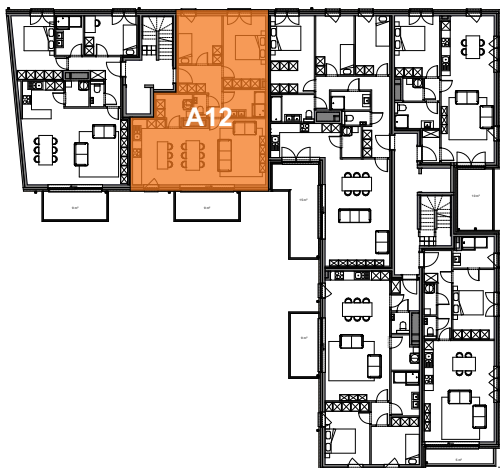

JODOIGNE - BELLE VALLEE - Résidence Myosotis

APP
A12

Appartement

2 chambres - superficie : $\pm 91 \text{ m}^2$ - Terrasse : $\pm 9 \text{ m}^2$
1^{er} étage

Plan général

Façade Nord (Chaussée de Wavre)

Façade Sud