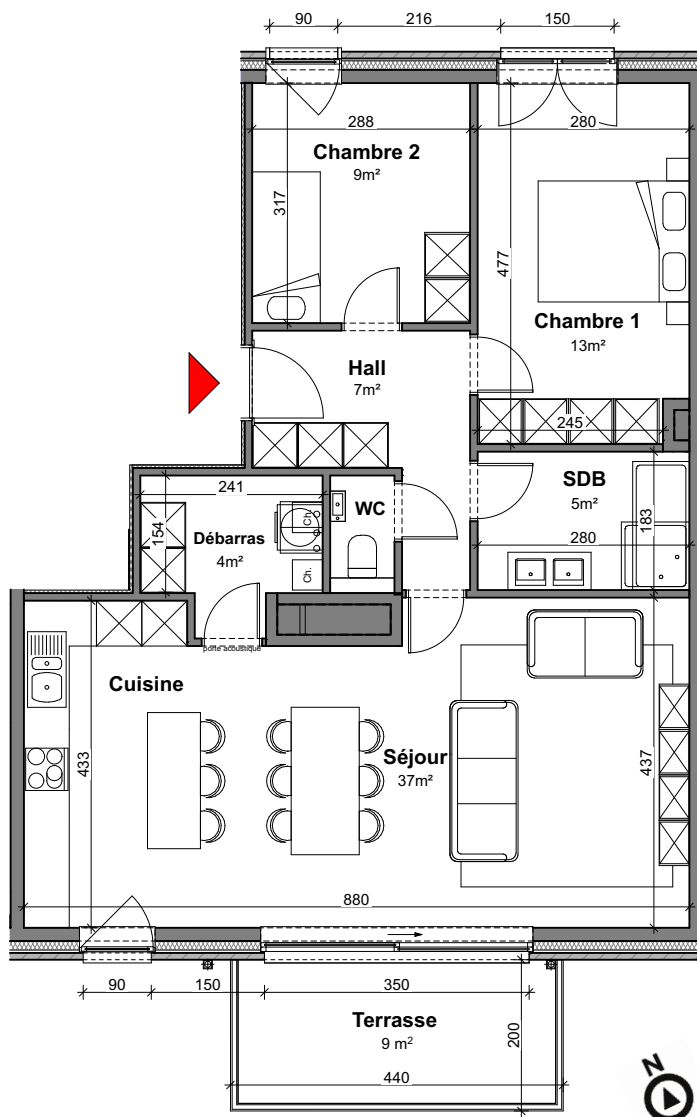

APP A12

Vue en plan