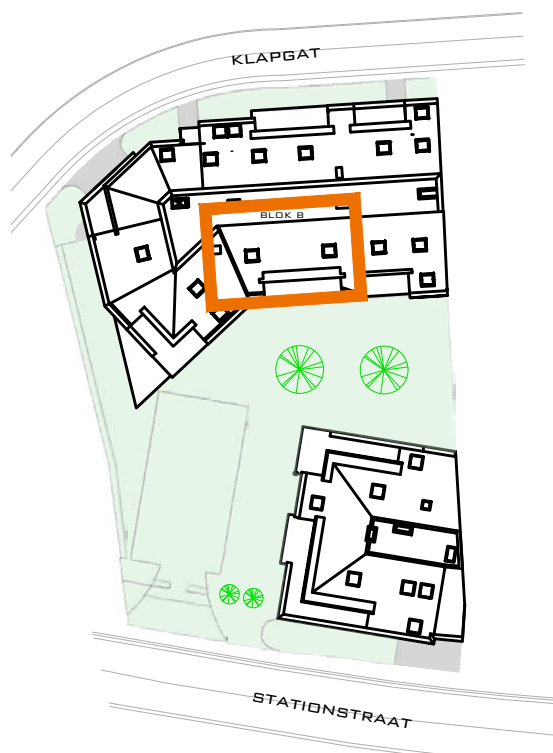

HAACHT 'T BROUWERSKWARTIER

**APP
B0.1**

APPARTEMENT GELIJKVLOERS MET 2 SLAAPKAMERS

Oppervlakte: 96 m²

Terras: 10 m²

Gevel ligging

Situering

Contacteer onze Sales Consultant