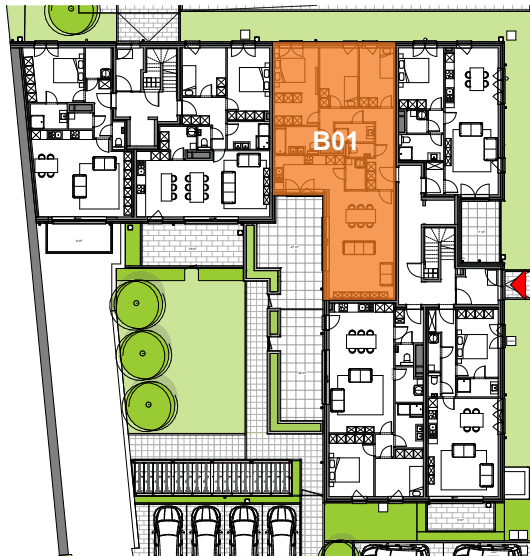

JODOIGNE - BELLE VALLEE - Résidence Myosotis

**APP**  
**B01**

## Appartement

3 chambres - superficie :  $\pm 117 \text{ m}^2$  - Terrasse :  $\pm 27 \text{ m}^2$   
Rez-de-Chaussée

Plan général

Façade Nord (Chaussée de Wavre)

Façade Ouest

Façades

Contactez Didier Winnepenninckx

# APP B01

Vue en plan