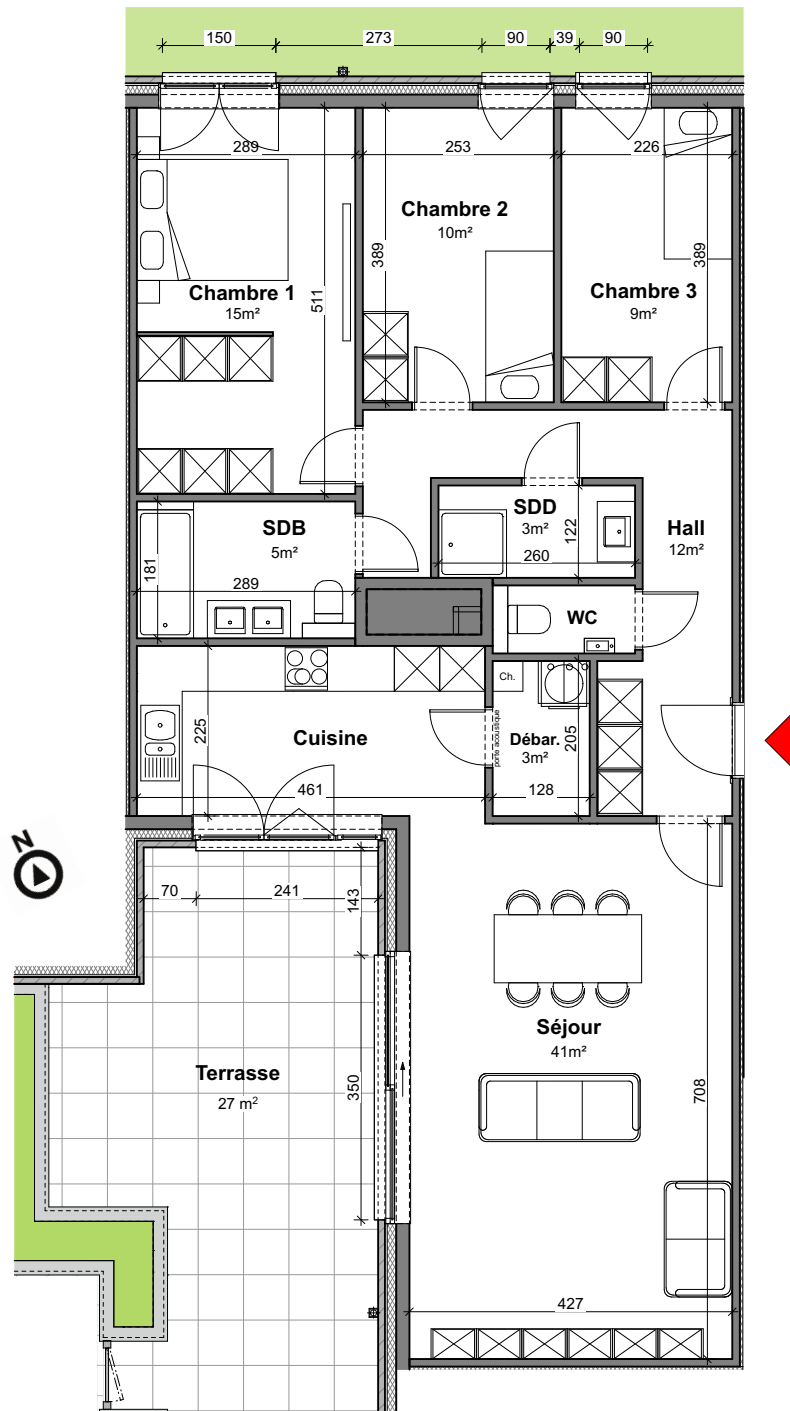

## Appartement

3 chambres - superficie :  $\pm 117 \text{ m}^2$  - Terrasse :  $\pm 27 \text{ m}^2$   
Rez-de-Chaussée

Plan général

Façade Nord (Chaussée de Wavre)

Façade Ouest

Façades

Contactez Didier Winnepenninckx

# APP B01

Vue en plan