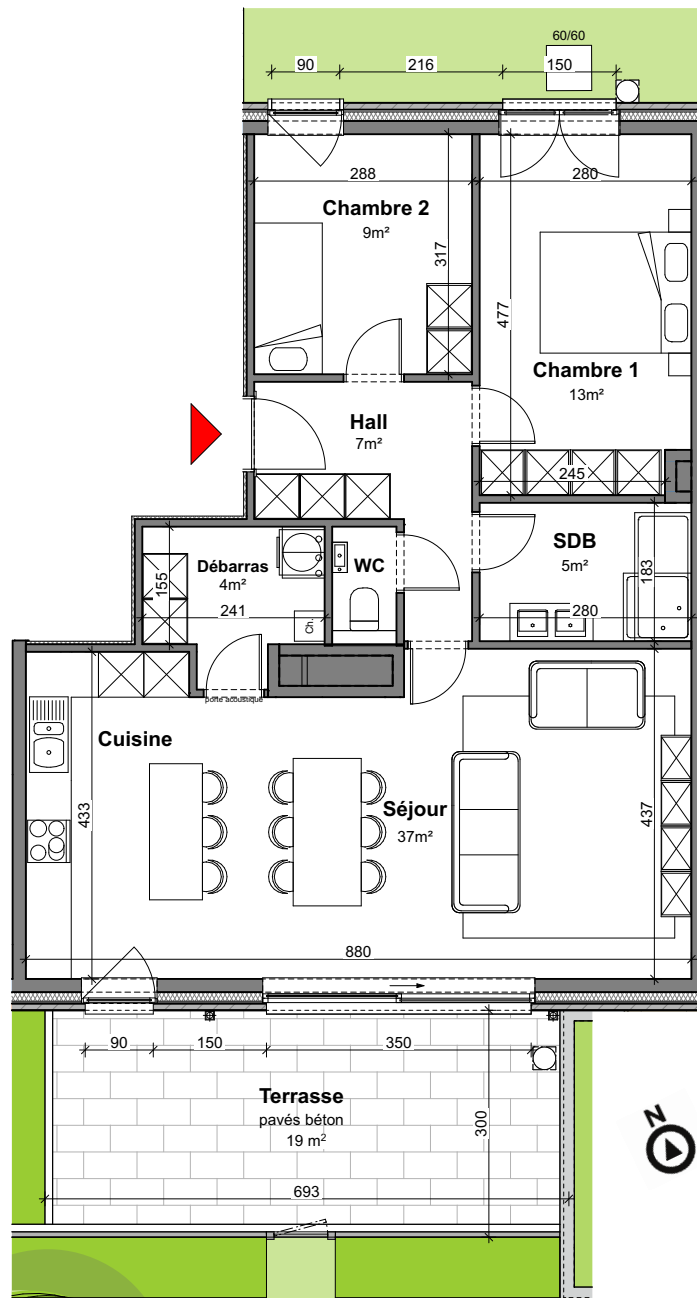

APP A02

Vue en plan