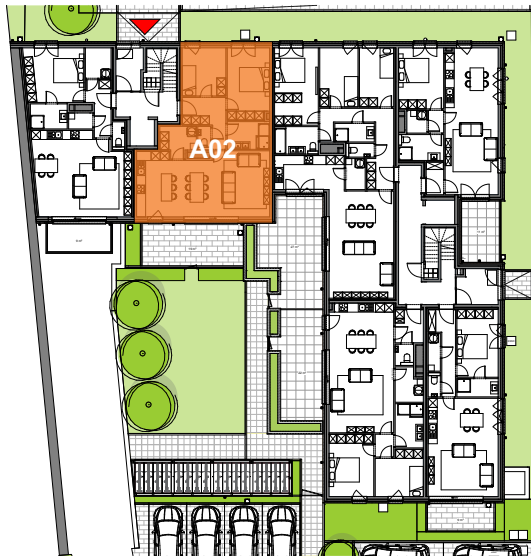

JODOIGNE - BELLE VALLEE - Résidence Myosotis

APP
A02

Appartement

2 chambres - superficie : ± 91 m² - Terrasse : ± 19 m²
Rez-de-Chaussée

Plan général

Façade Nord (Chaussée de Wavre)

Façade Sud

Façades