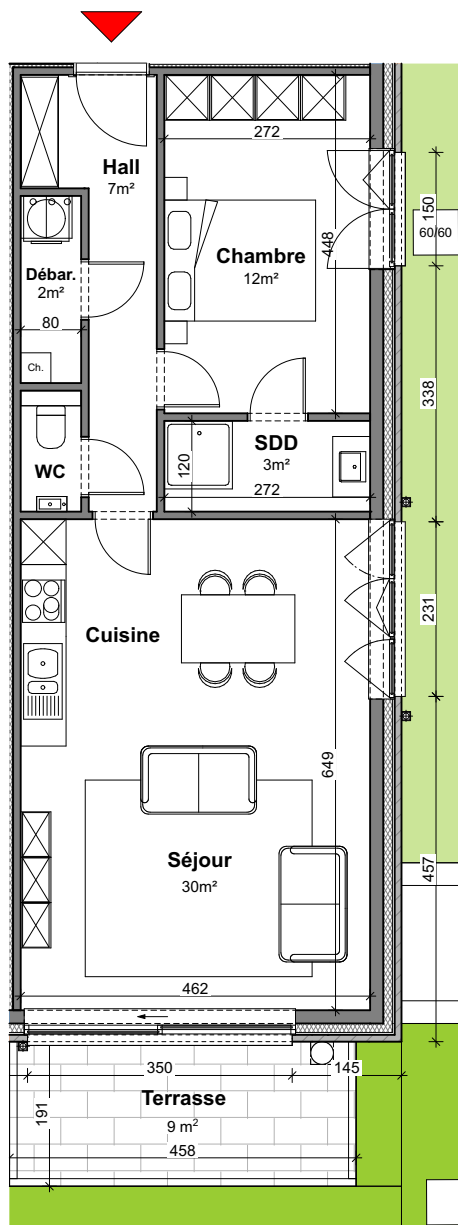

APP B03

Vue en plan